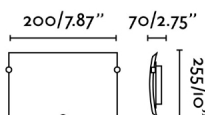

Caractéristiques générales

Fixation	Mur
Genre	I
IP	20
Tension	100V-240V
Hertz	50/60Hz
Pile incluse	.
Puissance	15W

Matériel

Corps/Structure	Acier
Diffuseur	Verre

Finitions

Corps/Structure	Nickel Satiné
Diffuseur	Opal
Écran	Blanc

Caractéristiques de l'éclairage

Source lumineuse incluse	Non
Orientation de la lumière	Lumière ambiante
Porte-lampe incluido	Oui

Équipement électrique

Besoin d'un conducteur	Non

Téléchargement de fichiers

Documents généraux	Télécharger >