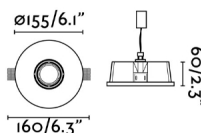

### Caractéristiques générales

|                                    |           |
|------------------------------------|-----------|
| Fixation                           | Plafond   |
| Genre                              | III       |
| IP                                 | 20        |
| Tension                            | 100V-240V |
| Hertz                              | 50/60Hz   |
| Orientation verticale vers le haut | ↻ 30      |
| Orientation verticale vers le bas  | ↻ 30      |
| Puissance Max.                     | 8W        |
| Taille de la coupe                 | ø160mm    |