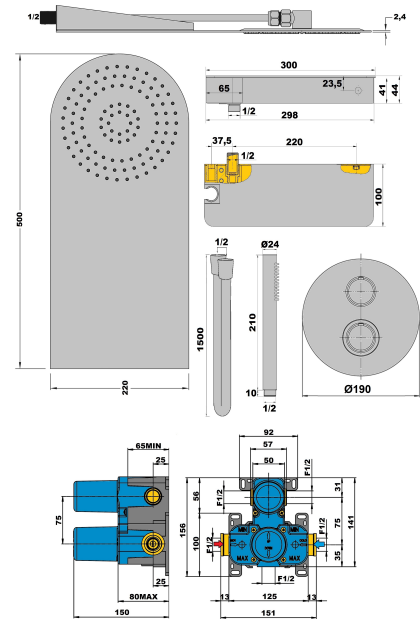

Fiche - 632CR690TH - Paini

**Ensemble de douche à encastrer
Sweety Paini - Douche de tête
500x220 mm - Chromé**
Réf 632CR690TH

1,191.12€^{TTC*}

Voir le produit : <https://www.domomat.com/68721-ensemble-de-douche-a-encastrer-sweety-paini-douche-de-tete-500x220-mm-chrome-paini-france-632cr690th.html>

Le produit Ensemble de douche à encastrer Sweety Paini - Douche de tête 500x220 mm - Chromé est en vente chez Domomat !

ENSEMBLE DOUCHE THERMOSTATIQUE SWEETY

Ref : **632CR690TH** | 1383.00 € PPHT

Caractéristiques techniques :

Pomme de tête 500 x 220 mm anticalcaire extra-plate
 Mitigeur thermostatique 2 sorties plaque Ø 190 mm
 Sortie basse à bouchonner. Débit : 19 L/mn
 Profondeur d'encastrement : 64 mm mini - 85 mm maxi
 Prise d'eau avec support tablette en inox 300 x 100 mm
 Flexible Silverflex longueur 1,50 m antitorsion
 Douchette stylo en laiton 1 jet