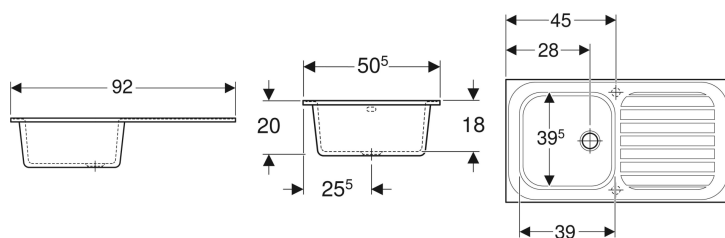

Fiche - 681000000 - Geberit

Évier Vallauris Geberit - À encastrer
- 1 cuve 1 égouttoir -
505x920x200mm - Grès
Réf 681000000

294.24€^{TTC*}

Voir le produit : <https://www.domomat.com/61934-evier-vallauris-geberit-a-encastrer-1-cuve-1-egouttoir-505x920x200mm-gres-geberit-681000000.html>

*Le produit **Évier Vallauris Geberit - À encastrer - 1 cuve 1 égouttoir - 505x920x200mm - Grès** est en vente chez Domomat !*

Évier à encastrer Geberit Vallauris avec une cuve

Exemple d'image

Utilisation

- Pour le montage dans des plans
- Pour meubles bas pour éviers à encastrer d'une largeur minimum de 60 cm

Caractéristiques

- Évier à encastrer

Contenu de la livraison

- Évier
- Vidage
- Bouchon de bonde en acier inoxydable
- Soupape d'écoulement avec empîecement pour grille

- Modèle une cuve
- Réversible sur 180°
- Avec égouttoir

Caractéristiques techniques

Matériau | Grès

N° de réf.	Couleur / surface	Trou de robinetterie	Trop-plein	B	H	T
00681000000	blanc	Amorcé	Visible	92 cm	20 cm	50.5 cm