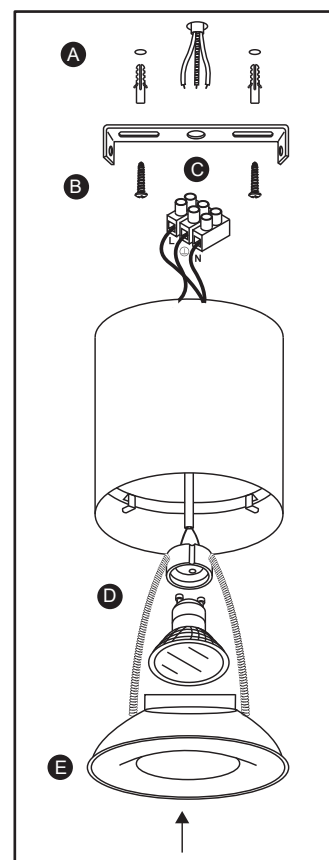

Finition extérieure : Noir

Inclinable : Non

Dimension (Ø x H) : Ø96 x 140 mm

Fixation ampoule : Ressort

Douille GU10 incluse

Emballage : Boite

EAN : 3701124402332

Paramètres électriques

Matériaux utilisés : Aluminium

Indice de protection IP : IP20

Poids Net : 0,462 Kg

Dimensions

Installation

Les produits présentés dans les documents, offres commerciales, catalogues ou fiches techniques sont soumis à modification sans préavis.
Les caractéristiques ne deviennent contractuelles qu'après accord écrit de la direction de MIIDEX LIGHTING.