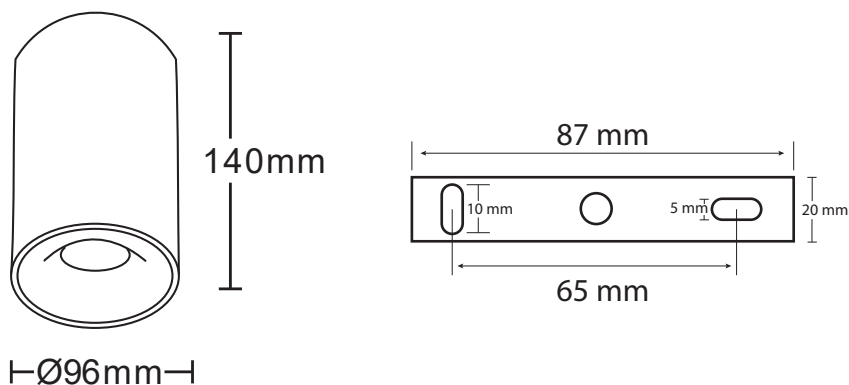

Finition extérieure : Noir

Inclinable : Non

Dimension (Ø x H) : Ø96 x 140 mm

Fixation ampoule : Ressort

Douille GU10 incluse

Emballage : Boite

EAN : 3701124402332

Paramètres électriques

Matériaux utilisés : Aluminium

Indice de protection IP : IP20

Poids Net : 0,462 Kg

Dimensions

Installation

Les produits présentés dans les documents, offres commerciales, catalogues ou fiches techniques sont soumis à modification sans préavis.
Les caractéristiques ne deviennent contractuelles qu'après accord écrit de la direction de MIIDEX LIGHTING.