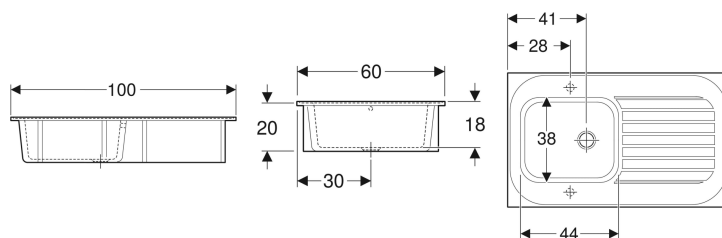

Évier à poser Geberit Redon

Utilisation

- Pour installation sur meubles bas d'une largeur de 100 cm

Caractéristiques

- Évier à poser

- Réversible sur 180°
- Avec égouttoir

Caractéristiques techniques

Matériau | Grès

Contenu de la livraison

- Évier
- Bouchon de bonde en acier inoxydable
- Soupape d'écoulement avec empîement pour grille

N° de réf.	Couleur / surface	Trou de robinetterie	Trop-plein	B	H	T
00692000000	blanc	Amorcé	Visible	100 cm	20 cm	60 cm

- Trous amorcés pour robinetterie monotrou, un par côté.
- À poser sur meuble de 100 cm