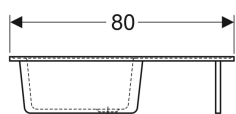

Fiche - 693000000 - Geberit

Évier Rodez Geberit - À poser - 1 cuve 1 égouttoir - 600x800x200mm - Grès

Réf 693000000

389.40€^{TTC*}

Voir le produit : <https://www.domomat.com/61938-evier-rodez-geberit-a-poser-1-cuve-1-egouttoir-600x800x200mm-gres-geberit-693000000.html>

Le produit Évier Rodez Geberit - À poser - 1 cuve 1 égouttoir - 600x800x200mm - Grès est en vente chez Domomat !

Évier à poser Geberit Rodez

Exemple d'image

Utilisation

- Pour installation sur meubles bas d'une largeur de 80 cm

Caractéristiques

- Évier à poser

- Réversible sur 180°
- Avec égouttoir

Caractéristiques techniques

Matériau

| Grès

Contenu de la livraison

- Évier
- Bouchon de bonde en acier inoxydable
- Soupape d'écoulement avec empîement pour grille

N° de réf.	Couleur / surface	Trou de robinetterie	Trop-plein	B	H	T
00693000000	blanc	Amorcé	Visible	80 cm	20 cm	60 cm

- Trous amorcés pour robinetterie monotrou, un par côté.
- À poser sur meuble de 80 cm