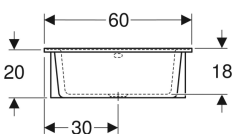

Fiche - 693000000 - Geberit

Évier Rodez Geberit - À poser - 1 cuve 1 égouttoir - 600x800x200mm - Grès

Réf 693000000

389.40€^{TTC*}

Voir le produit : <https://www.domomat.com/61938-evier-rodez-geberit-a-poser-1-cuve-1-egouttoir-600x800x200mm-gres-geberit-693000000.html>

Le produit Évier Rodez Geberit - À poser - 1 cuve 1 égouttoir - 600x800x200mm - Grès est en vente chez Domomat !

Évier à poser Geberit Rodez

Exemple d'image

Utilisation

- Pour installation sur meubles bas d'une largeur de 80 cm

Caractéristiques

- Évier à poser

- Réversible sur 180°
- Avec égouttoir

Caractéristiques techniques

Matériau

| Grès

Contenu de la livraison

- Évier
- Bouchon de bonde en acier inoxydable
- Soupape d'écoulement avec empîement pour grille

N° de réf.	Couleur / surface	Trou de robinetterie	Trop-plein	B	H	T
00693000000	blanc	Amorcé	Visible	80 cm	20 cm	60 cm

- Trous amorcés pour robinetterie monotrou, un par côté.
- À poser sur meuble de 80 cm