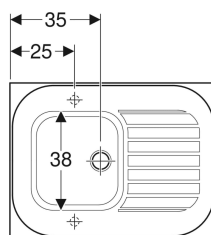

Fiche - 693000000 - Geberit

Évier Rodez Geberit - À poser - 1 cuve 1 égouttoir - 600x800x200mm - Grès

Réf 693000000

389.40€^{TTC*}

Voir le produit : <https://www.domomat.com/61938-evier-rodez-geberit-a-poser-1-cuve-1-egouttoir-600x800x200mm-gres-geberit-693000000.html>

Le produit Évier Rodez Geberit - À poser - 1 cuve 1 égouttoir - 600x800x200mm - Grès est en vente chez Domomat !

Évier à poser Geberit Rodez

Exemple d'image

Utilisation

- Pour installation sur meubles bas d'une largeur de 80 cm

Caractéristiques

- Évier à poser

- Réversible sur 180°
- Avec égouttoir

Caractéristiques techniques

Matériau

| Grès

Contenu de la livraison

- Évier
- Bouchon de bonde en acier inoxydable
- Soupape d'écoulement avec empîement pour grille

N° de réf.	Couleur / surface	Trou de robinetterie	Trop-plein	B	H	T
00693000000	blanc	Amorcé	Visible	80 cm	20 cm	60 cm

- Trous amorcés pour robinetterie monotrou, un par côté.
- À poser sur meuble de 80 cm