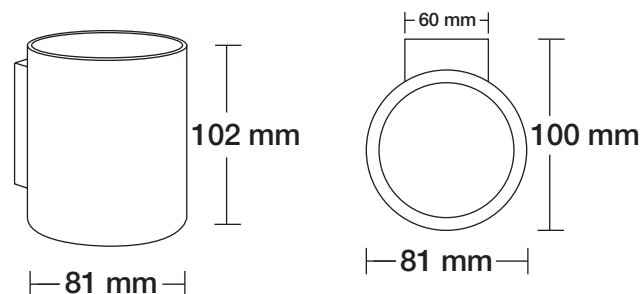

Poids Net : 0,288Kg

Ref. 70039

Type : Applique Murale, 1 x G9*

Finition extérieure : Blanc

Culot accepté : 1 x G9*

Puissance absorbée : 1 x 5W LED max

Dimensions (H x l x P) : 102 x 81 x 100 mm

Emballage : Boite

EAN : 3701124402646

*Ampoule G9 (hauteur 60mm max) non fournie

Dimensions

Shéma de fixation