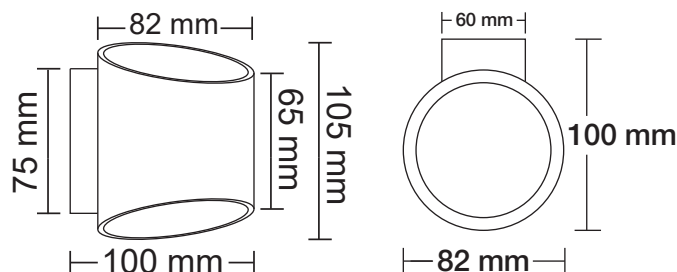

### Ref. 700410

Type : Applique Murale, 1 x G9\*

Finition extérieure : Blanc

Culot accepté : 1 x G9\*

Puissance absorbée : 1 x 5W LED max

Dimensions (H x l x P) : 105 x 82 x 100 mm

Emballage : Boite

EAN : 3701124425089

*\*Ampoule G9 (hauteur 60mm max) non fournie*

### Dimensions