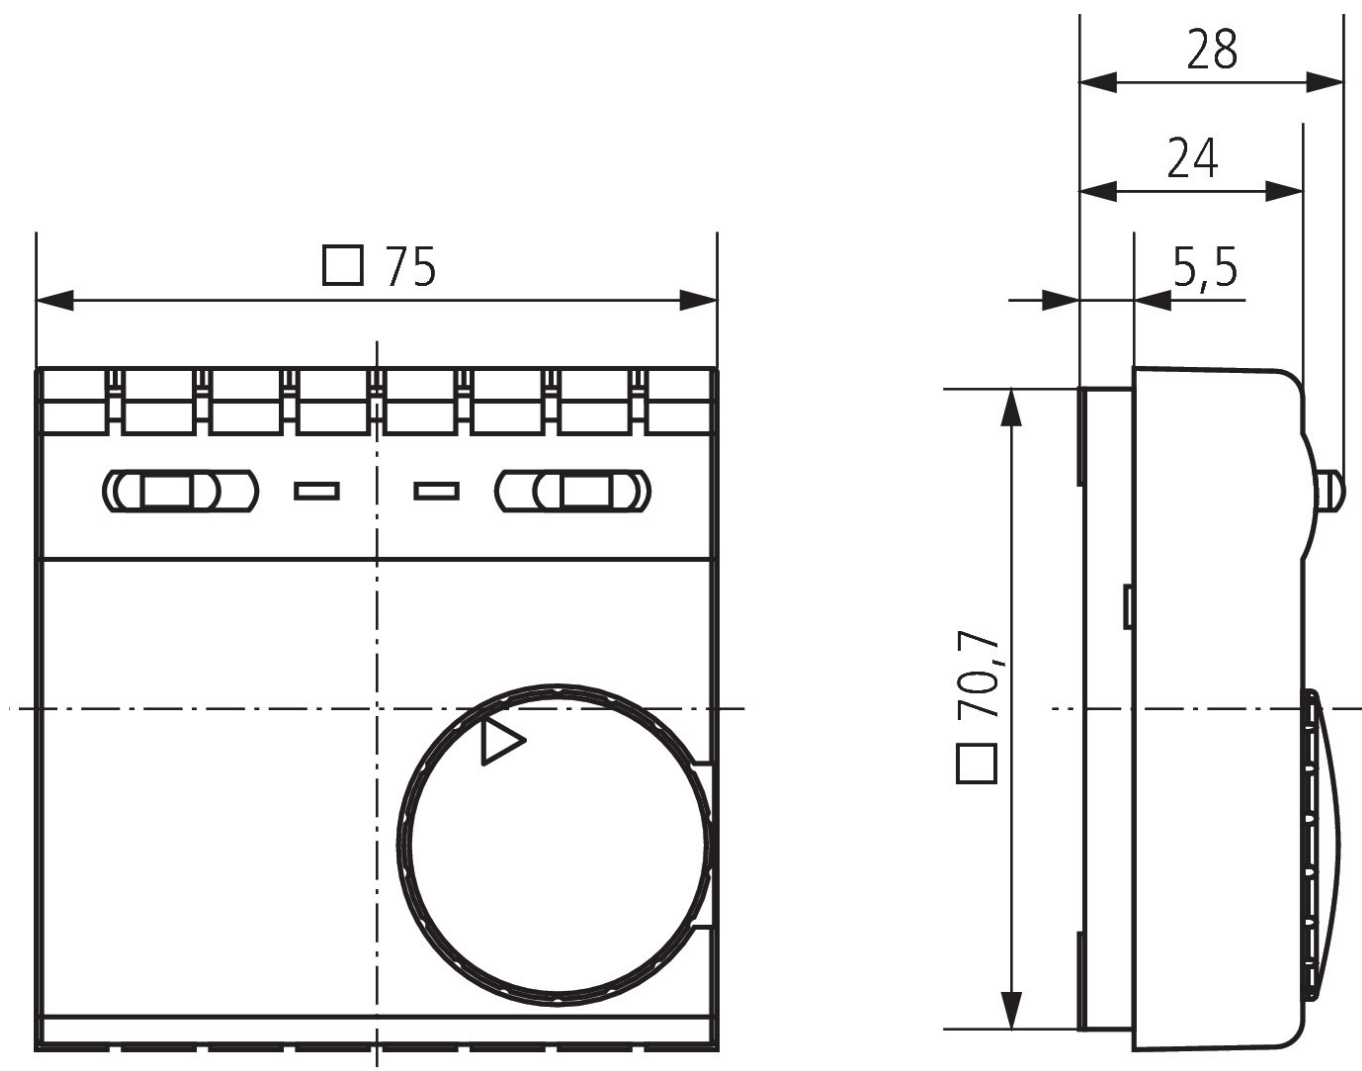

RAMSES 701

N° de réf.: 7010001

theben
energy saving comfort

Schémas de raccordement

Plans d'encombrement

Sous réserve de modifications ou d'erreurs

Pour plus d'informations, consulter: www.theben.fr/produit/7010001