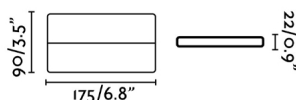

### Caractéristiques générales

Fixation	Mur
Genre	I
IP	54
Tension	220V-240V
Hertz	50/60Hz
Puissance	13W