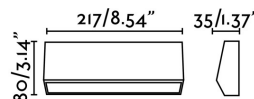

**Classe:** II

**Matériel:** ABS et diffuseur polycarbonate transparent

**Ampoule recommandée:**

**Longueur:** 217 mm

**Largeur:** 35 mm

**Hauteur:** 80 mm

**Poids Net:** 0.20 kg

**Volume:** 0.00093 m3