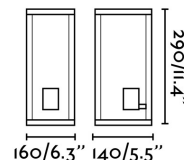

### Caractéristiques

<b>Ampoule:</b>	1 X E27
<b>Ampoule incluse:</b>	Non
<b>Transformateur:</b>	
<b>Transformateur inclus:</b>	Non
<b>Tension:</b>	100-240V
<b>Fréquence de fonctionnement:</b>	
<b>IP:</b>	54
<b>Classe:</b>	I
<b>Matériel:</b>	Aluminium et diffuseur en verre transparent
<b>Ampoule recommandée:</b>	17426
<b>Description de l'ampoule recommandée:</b>	AMPOULE STANDARD FILAMENT LED AMBRE E27 4W 2200K
<b>Longueur:</b>	160 mm
<b>Largeur:</b>	140 mm
<b>Hauteur:</b>	290 mm
<b>Poids Net:</b>	2.20 kg
<b>Volume:</b>	0.00140 m3