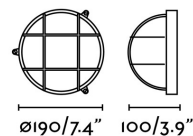

Caractéristiques

Ampoule:	1 x E27 60W
Ampoule incluse:	Non
Transformateur:	
Transformateur inclus:	Non
Tension:	100-240V
Fréquence de fonctionnement:	
IP:	65
Classe:	I
Matériel:	Laiton et verre transparent
Ampoule recommandée:	17463
Description de l'ampoule recommandée:	AMPOULE STANDARD MAT LED E27 7W 2700K 800Lm
Longueur:	190 mm
Largeur:	100 mm
Hauteur:	190 mm
Diamètre:	190 Ø
Poids Net:	1.60 kg
Volume:	0.00431 m3