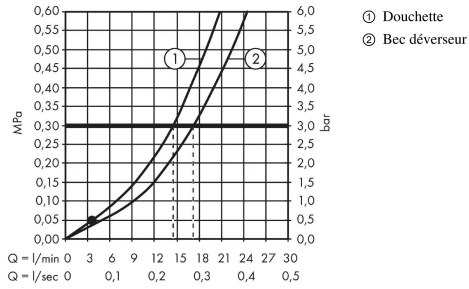

Logis

Set de finition mitigeur 3 trous pour montage sur bord de baignoire

Finition: **Chrome** Numéro d'article: **71310000**

Schéma d'écoulement