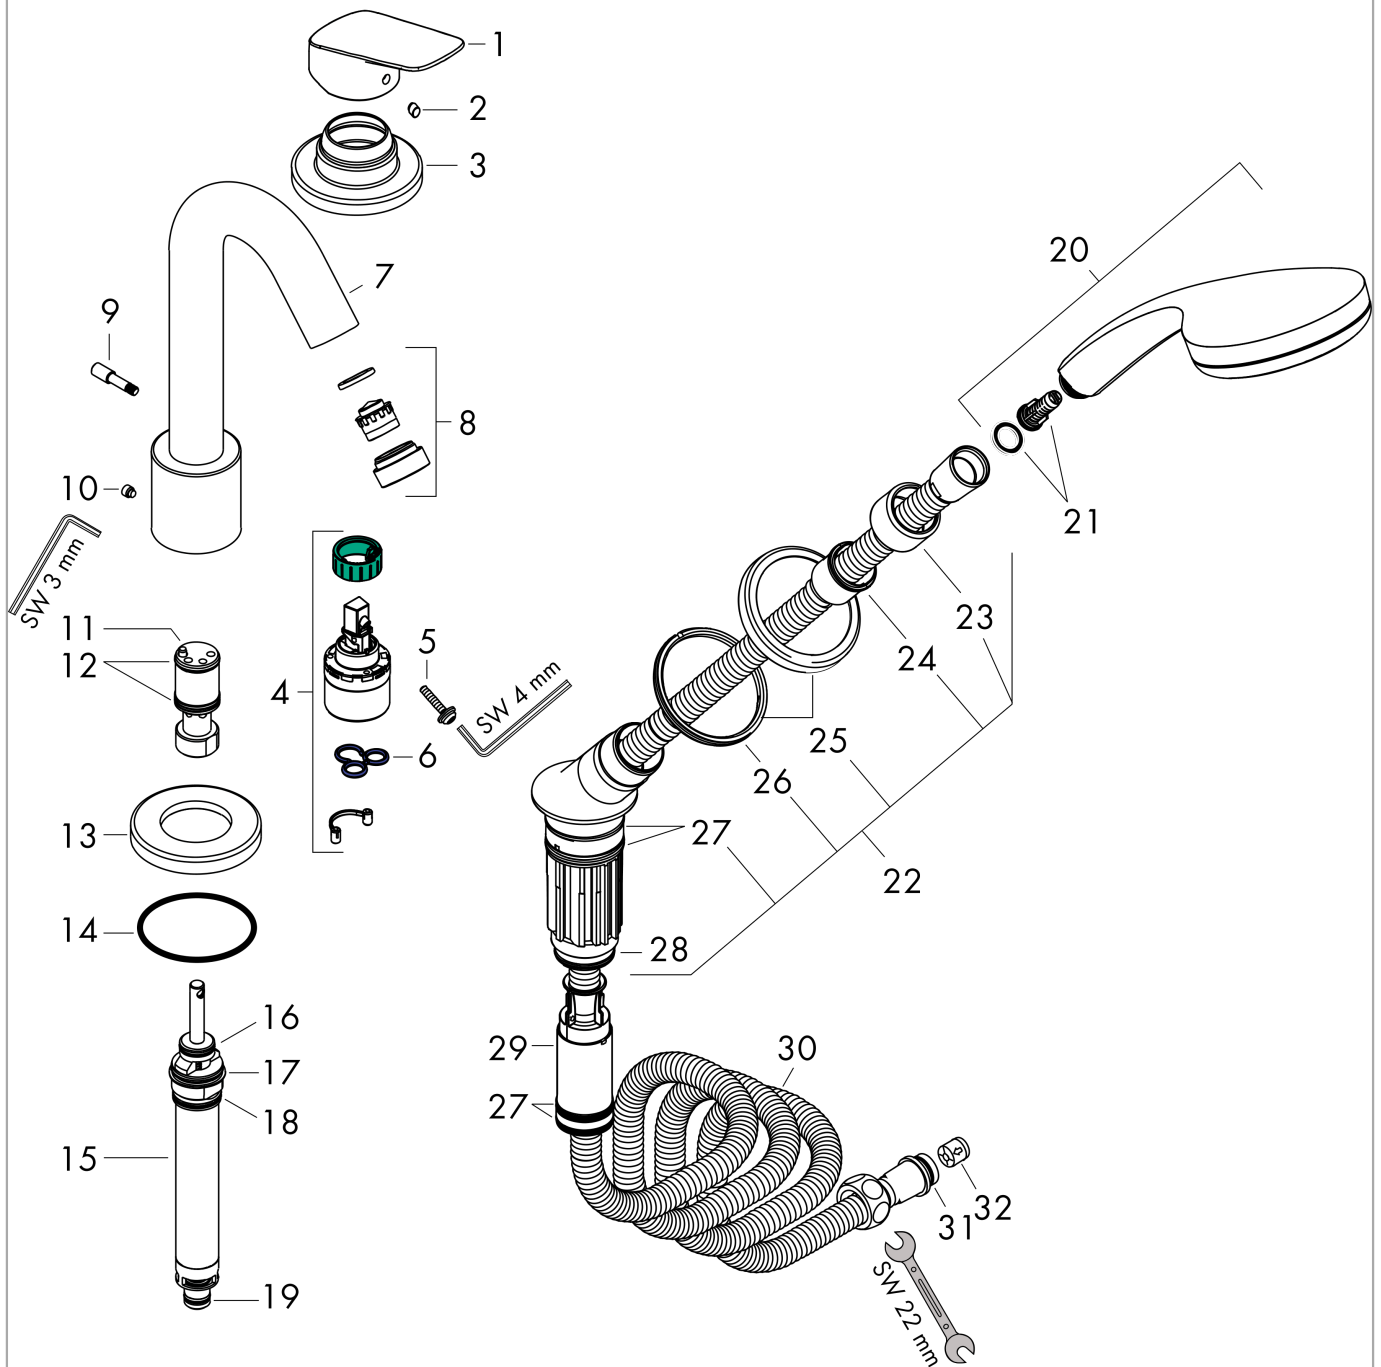

Logis

Set de finition mitigeur 3 trous pour montage sur bord de baignoire

Finition: **Chrome** Numéro d'article: **71310000**

Vue éclatée

Année de construction: >01/15

Logis

Set de finition mitigeur 3 trous pour montage sur bord de baignoire

Finition: **Chrome** Numéro d'article: **71310000**

Liste des pièces détachées

Année de construction: >01/15

Pos.	Description	Numéro d'article	GP	UE
1	poignée	92224000	-	1
2	cache vis	96338000	-	1
3	rosace	95797000	-	1
4	cartouche cpl.	92730000	-	1
5	vis	95140000	-	1
6	joint	95008000	-	1
7	bec cpl.	95464000	-	1
8	mousseur M24x1 (30 l/min)	92461000	-	1
9	bouton d'inverseur	96774000	-	1
10	vis M6x6	97660000	-	1
11	douille de guidage	92214000	-	1
12	joint torique 21x1,5	98219000	-	1
13	rosace Ø 70 mm	97779000	-	1
14	joint torique 58x3	98202000	-	1
15	inverseur cpl.	96775000	-	1
16	joint torique 14x2,5	98189000	-	1
17	joint torique 23x2,5	98183000	-	1
18	joint torique 22x2	98185000	-	1
19	joint torique 9x2,5	98217000	-	1
20	douchette	28580000	-	1
21	élément-filtre	97708000	-	1
22	support douchette	95996000	-	1
23	écrou à six pans	97584000	-	1
24	mandrin pour support douchette	96942000	-	1
25	rosace pour support douchette	95753000	-	1
26	écrou à six pans	97149000	-	1
27	joint torique 38x2,5	98198000	-	1
28	joint torique 28x2	98194000	-	1
29	frein pour flexible	98656000	-	1
30	flexible 2,00 m	94148000	-	1
31	joint torique 11x2	98127000	-	1
32	set des clapet anti-retour DW 15	94074000	-	1
a	set de base	13437180	-	1
b	Graisse pour robinetterie	90920000	-	1