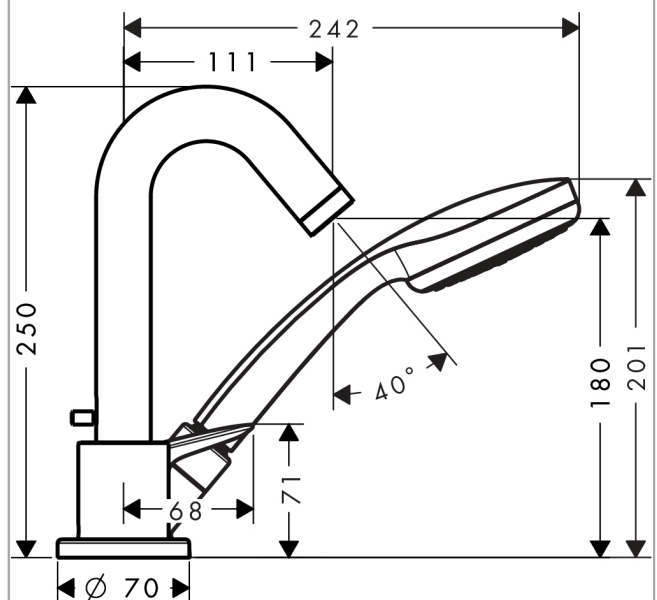

Plan géométral