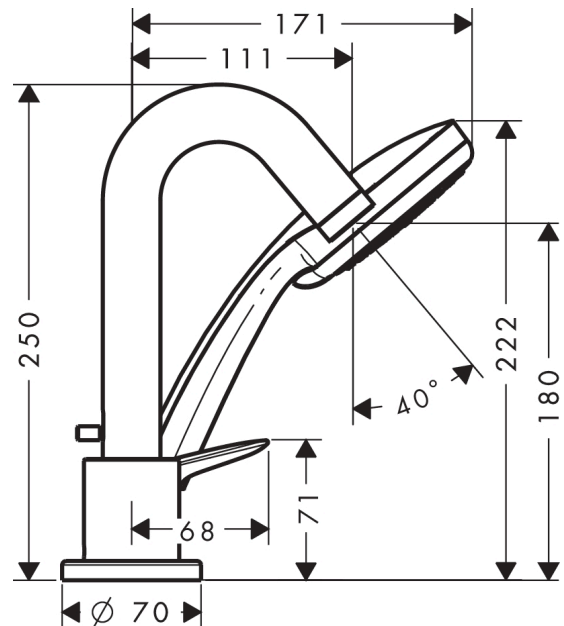

Plan géométral