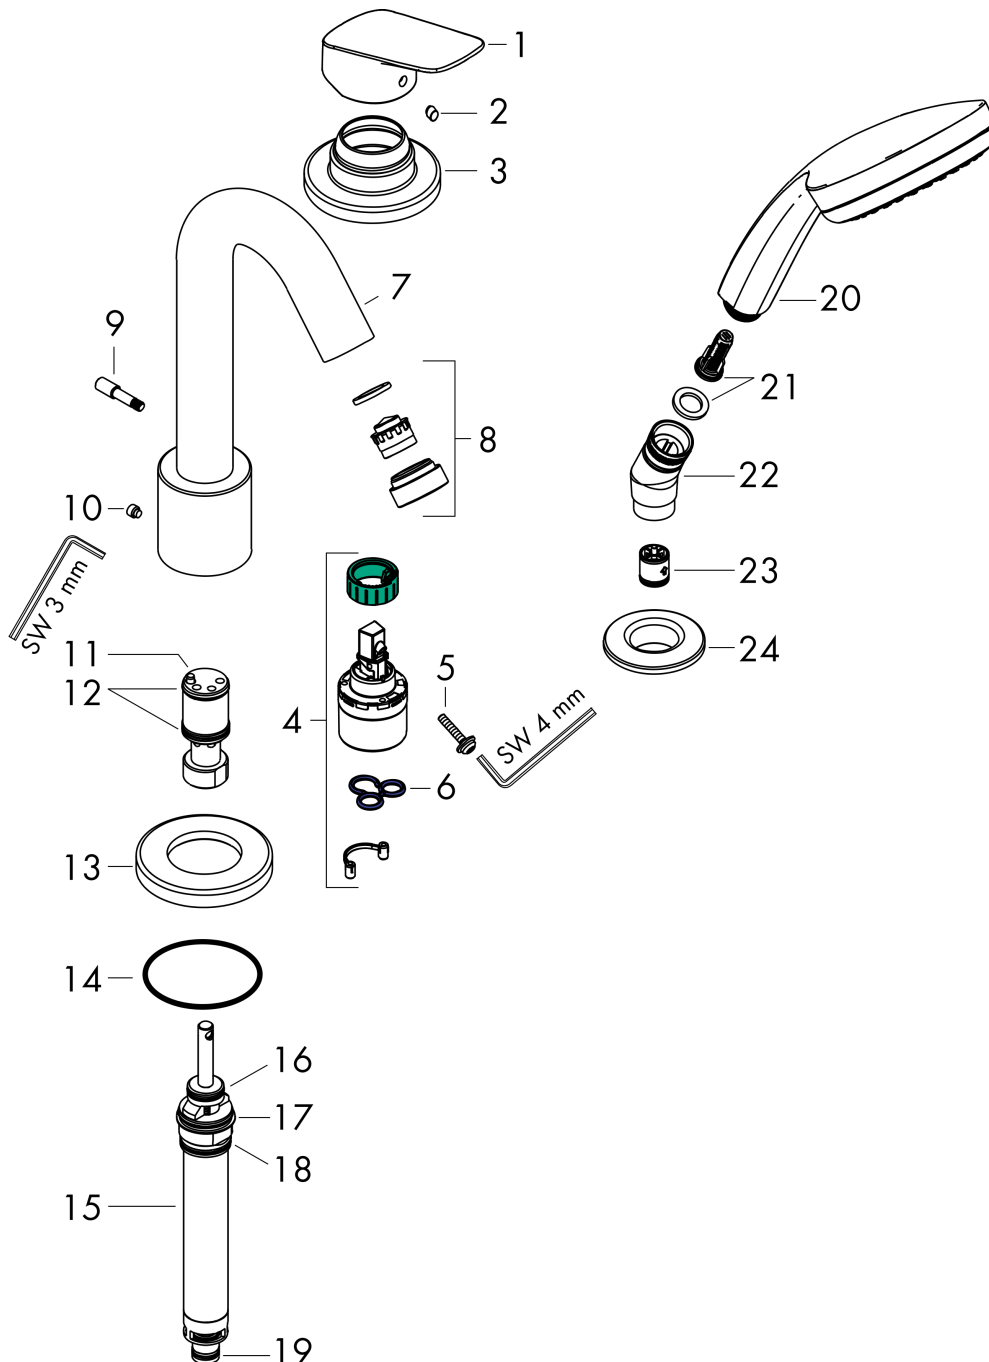

##### Caractéristiques

- comprenant: Mélangeur bain/douche 3 trous pour montage sur bord de baignoire, douchette
- 2 fonctions
- projection: 111 mm
- type de jet du mitigeur: jet Normal
- type de jet de la douchette: jet Rain
- longueur maximale d'extension de la douchette: 1,60 m
- débit maximal à 3 bars: 18 l/min
- débit du bec de baignoire à 3 bars: 18 l/min
- débit de la douchette à 3 bars: 15 l/min
- cartouche céramique
- limiteur de température réglable
- type de raccordement: corps d'encastrement
- installation sur bord de baignoire
- ACS 23 ACC LY 255, valide jusqu'au 01.06.2028

#### Photo du produit

#### Plan géométral

**Logis**

**Logis Set de finition mitigeur 3 trous pour montage sur bord de baignoire**

Finition: **Chrome** Numéro d'article: **71313000**

**Schéma d'écoulement**

Logis

Logis Set de finition mitigeur 3 trous pour montage sur bord de baignoire

Finition: **Chrome** Numéro d'article: **71313000**

Vue éclatée

Année de construction: >01/15

**Logis****Logis Set de finition mitigeur 3 trous pour montage sur bord de baignoire**Finition: **Chrome** Numéro d'article: **71313000****Liste des pièces détachées**