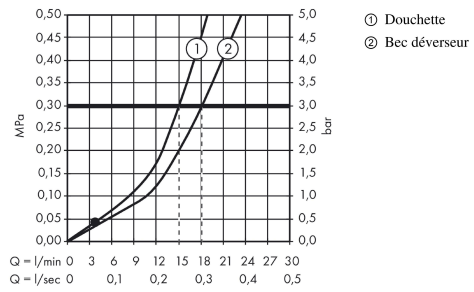

#### Plan géométral

**Logis**

**Logis Set de finition mitigeur 3 trous pour montage sur bord de baignoire**

Finition: **Chrome** Numéro d'article: **71313000**

**Schéma d'écoulement**

Logis

Logis Set de finition mitigeur 3 trous pour montage sur bord de baignoire