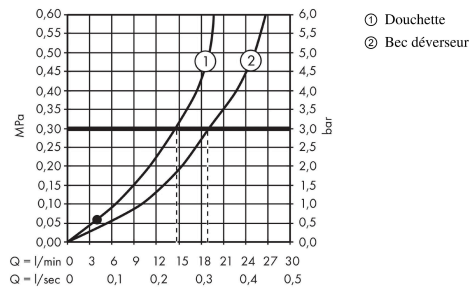

Talis E

Talis E Set de finition mitigeur 3 trous pour montage sur bord de baignoire

Finition: **Chrome** Numéro d'article: **71731000**

Schéma d'écoulement