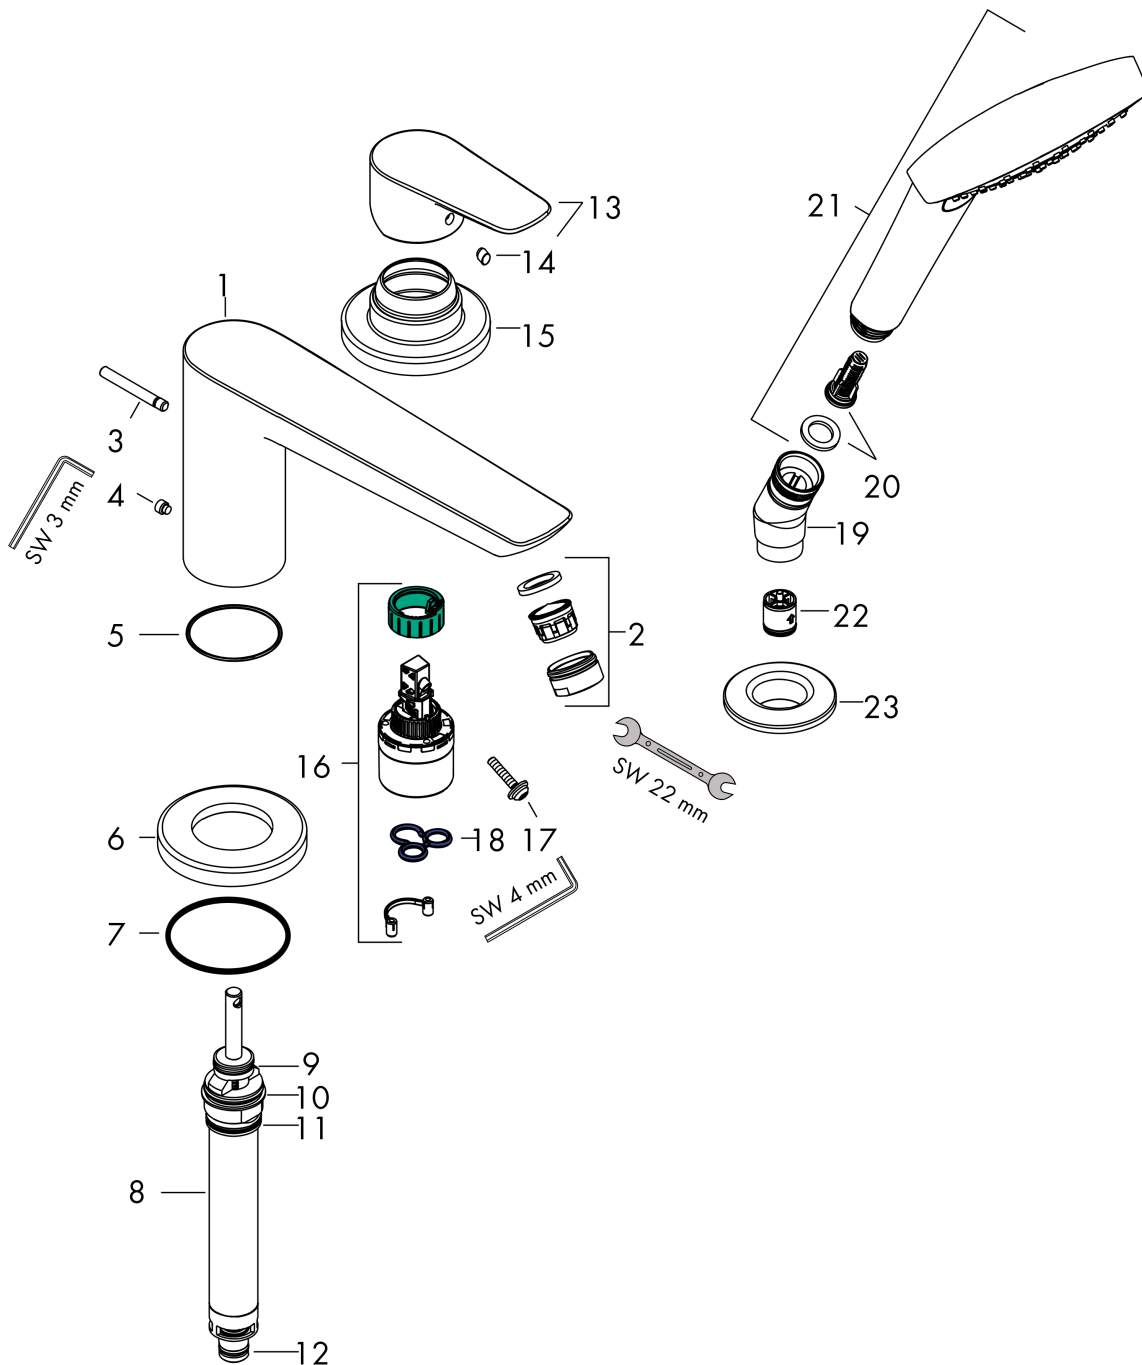

Le produit Robinetterie baignoire Hansgrohe Talis E - 3 trous - Sur bord de baignoire est en vente chez Domomat !

Talis E

Talis E Set de finition mitigeur 3 trous pour montage sur bord de baignoire

Finition: **Chrome** Numéro d'article: **71731000**

Talis E Set de finition mitigeur 3 trous pour montage sur bord de baignoire

Finition: **Chrome** Numéro d'article: **71731000**

Schéma d'écoulement

Talis E

Talis E Set de finition mitigeur 3 trous pour montage sur bord de baignoire

Finition: **Chrome** Numéro d'article: **71731000**

Vue éclatée

Année de construction: >01/16

Talis E**Talis E Set de finition mitigeur 3 trous pour montage sur bord de baignoire**Finition: **Chrome** Numéro d'article: **71731000****Liste des pièces détachées**

Année de construction: >01/16

Pos.	Description	Numéro d'article	GP	UE
1	bec cpl.	92780000	-	1
2	mousseur M24x1 (30 l/min)	92461000	-	1
3	bouton d'inverseur	98707000	-	1
4	vis M6x6	97660000	-	1
5	joint torique 41x1,5	98168000	-	1
6	rosace Ø 70 mm	97779000	-	1
7	joint torique 58x3	98202000	-	1
8	inverseur cpl.	96775000	-	1
9	joint torique 14x2,5	98189000	-	1
10	joint torique 23x2,5	98183000	-	1
11	joint torique 22x2	98185000	-	1
12	joint torique 9x2,5	98217000	-	1
13	poignée	92666000	-	1
14	cache vis	96338000	-	1
15	rosace	95797000	-	1
16	cartouche cpl.	92730000	-	1
17	vis	95140000	-	1
18	joint	95008000	-	1
19	support douchette	28071000	-	1
20	élément-filtre	97708000	-	1
21	douchette	26814400	-	1
22	set des clapet anti-retour DW 15	94074000	-	1
23	rosace Ø 52 mm	97159000	-	1
a	-	13439180	-	1
b	Graisse pour robinetterie	90920000	-	1