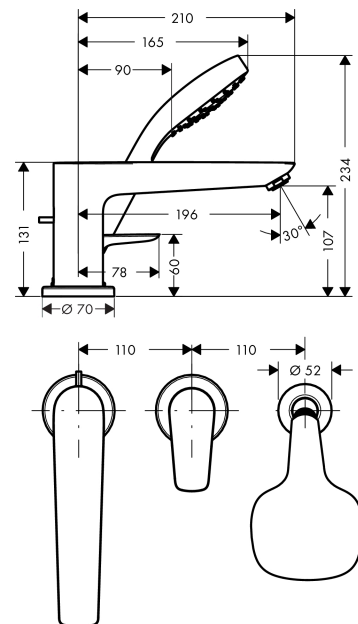

Description

Caractéristiques

- comprenant: Mélangeur bain/douche 3 trous pour montage sur bord de baignoire, douchette
- 2 fonctions
- projection: 196 mm
- type de jet du mitigeur: jet Normal
- type de jet de la douchette: jet Rain
- longueur maximale d'extension de la douchette: 1,60 m
- débit maximal à 3 bars: 19 l/min
- débit du bec de baignoire à 3 bars: 19 l/min
- débit de la douchette à 3 bars: 15 l/min
- cartouche céramique
- limiteur de température réglable
- inverseur avec réinitialisation automatique
- clapet anti-retour
- convient au chauffe-eau instantané
- installation sur bord de baignoire
- ACS 20 ACC NY 253, valide jusqu'au 15.10.2025

Détails de l'article

EAN

4011097782393

Technologie

Certificats / Eco-Responsabilité

Photo du produit

Plan géométral

Talis E

Talis E Set de finition mitigeur 3 trous pour montage sur bord de baignoire

Finition: **Chrome** Numéro d'article: **71731000**

Schéma d'écoulement

Talis E

Talis E Set de finition mitigeur 3 trous pour montage sur bord de baignoire

Année de construction: >01/16

Pos.	Description	Numéro d'article	GP	UE
1	bec cpl.	92780000	-	1
2	mousseur M24x1 (30 l/min)	92461000	-	1
3	bouton d'inverseur	98707000	-	1
4	vis M6x6	97660000	-	1
5	joint torique 41x1,5	98168000	-	1
6	rosace Ø 70 mm	97779000	-	1
7	joint torique 58x3	98202000	-	1
8	inverseur cpl.	96775000	-	1
9	joint torique 14x2,5	98189000	-	1
10	joint torique 23x2,5	98183000	-	1
11	joint torique 22x2	98185000	-	1
12	joint torique 9x2,5	98217000	-	1
13	poignée	92666000	-	1
14	cache vis	96338000	-	1
15	rosace	95797000	-	1
16	cartouche cpl.	92730000	-	1
17	vis	95140000	-	1
18	joint	95008000	-	1
19	support douchette	28071000	-	1
20	élément-filtre	97708000	-	1
21	douchette	26814400	-	1
22	set des clapet anti-retour DW 15	94074000	-	1
23	rosace Ø 52 mm	97159000	-	1
a	-	13439180	-	1
b	Graisse pour robinetterie	90920000	-	1