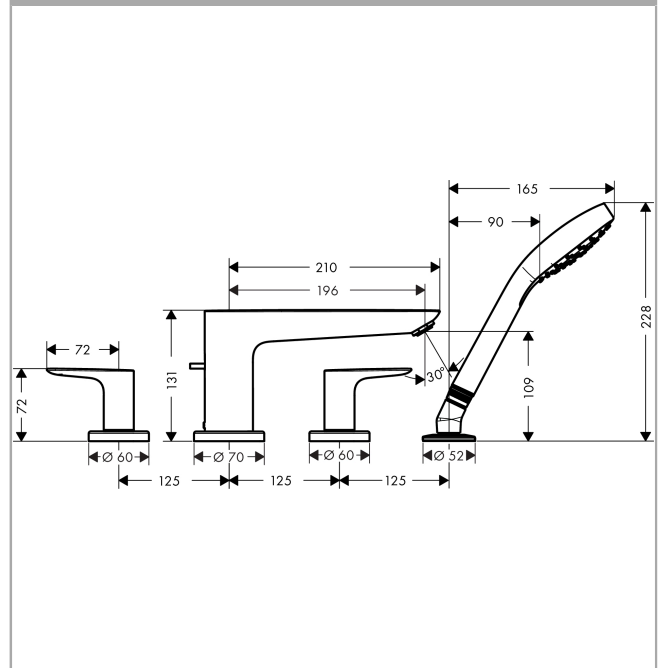

Plan géométral