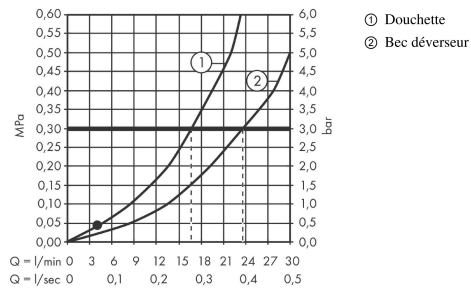

#### Plan géométral

**Talis E**

**Set de finition Mélangeur 4 trous pour montage sur bord de baignoire**

Finition: **Chrome** Numéro d'article: **71748000**

**Schéma d'écoulement**

Talis E

Set de finition Mélangeur 4 trous pour montage sur bord de baignoire