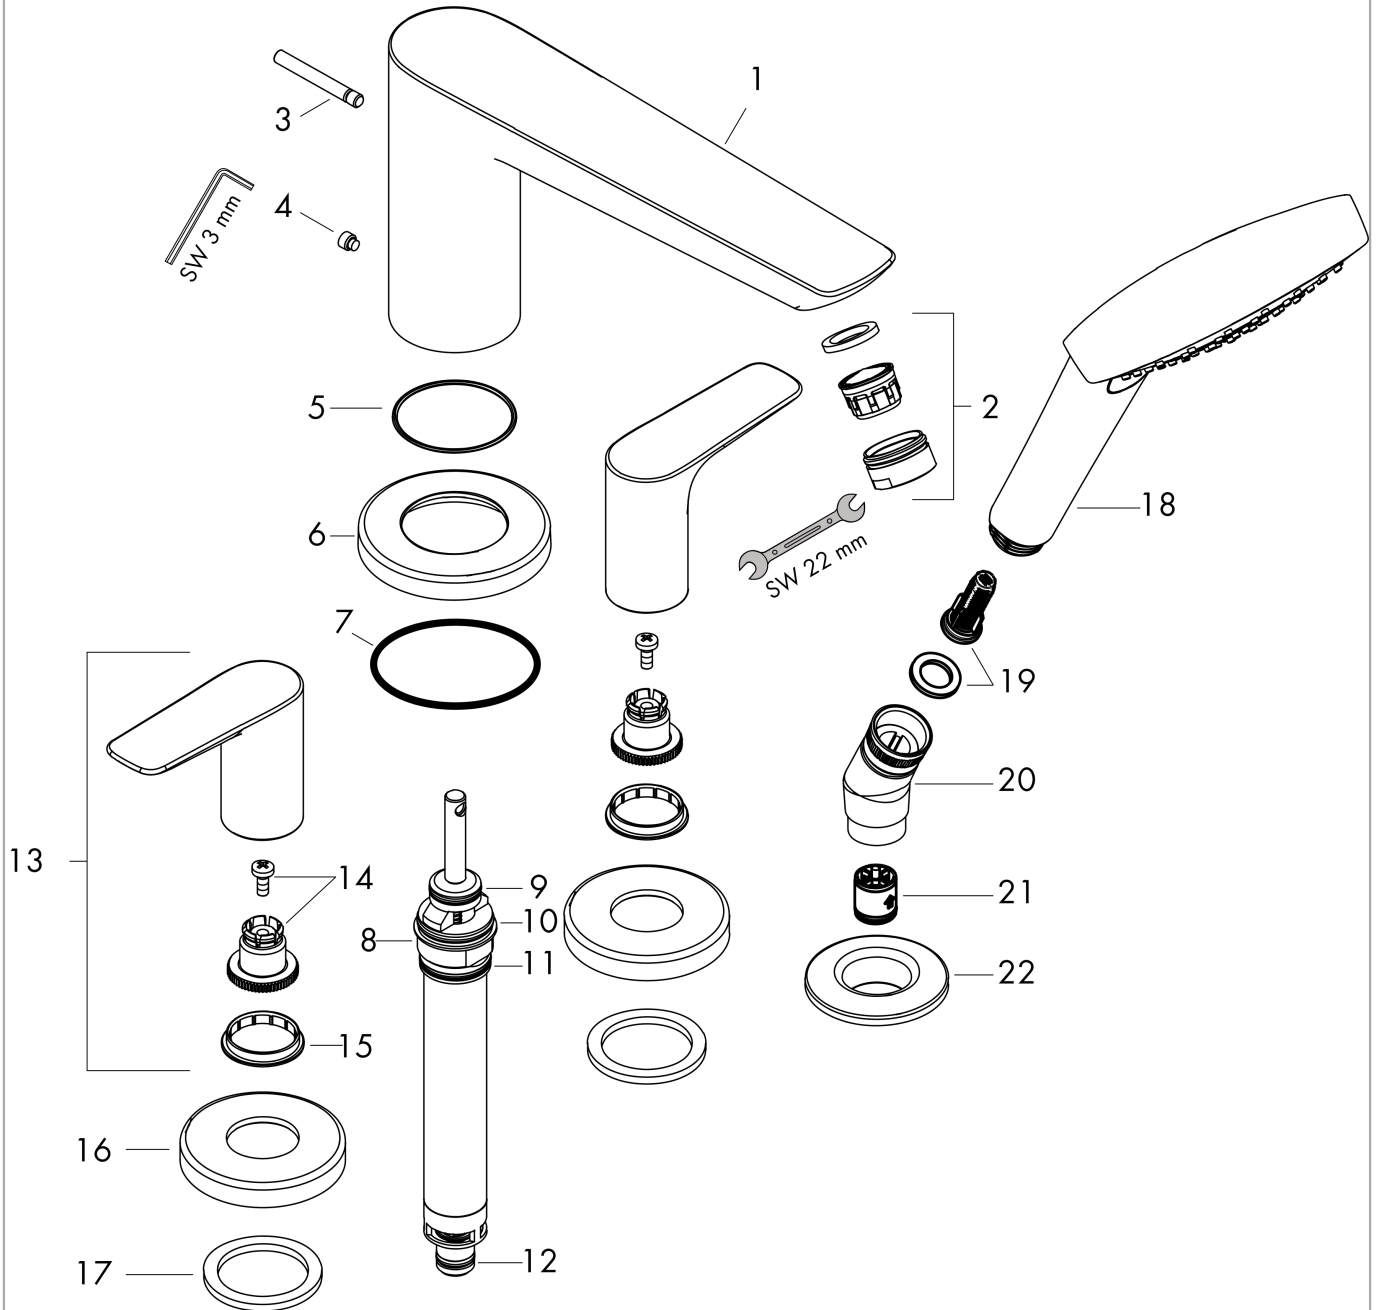

#### Photo du produit

#### Plan géométral

**Talis E**

**Set de finition Mélangeur 4 trous pour montage sur bord de baignoire**

Finition: **Chrome** Numéro d'article: **71748000**

**Schéma d'écoulement**

Talis E

Set de finition Mélangeur 4 trous pour montage sur bord de baignoire

Finition: **Chrome** Numéro d'article: **71748000**

Vue éclatée

Année de construction: >01/16

**Talis E****Set de finition Mélangeur 4 trous pour montage sur bord de baignoire**Finition: **Chrome** Numéro d'article: **71748000****Liste des pièces détachées**

Année de construction: &gt;01/16

Pos.	Description	Numéro d'article	GP	UE
1	bec cpl.	92780000	-	1
2	mousseur M24x1 (30 l/min)	96512000	-	1
3	bouton d'inverseur	98707000	-	1
4	vis M6x6	97660000	-	1
5	joint torique 41x1,5	98168000	-	1
6	rosace Ø 70 mm	97779000	-	1
7	joint torique 58x3	98202000	-	1
8	inverseur cpl.	96775000	-	1
9	joint torique 14x2,5	98189000	-	1
10	joint torique 23x2,5	98183000	-	1
11	joint torique 22x2	98185000	-	1
12	joint torique 9x2,5	98217000	-	1
13	poignée	92779000	-	1
14	entraîneur + vis	94184000	-	1
15	set des bagues couleur eau chaude/froide	95819000	-	1
16	rosace	31098000	-	1
17	manchon	98749000	-	1
18	douchette	26814400	-	1
19	élément-filtre	97708000	-	1
20	support douchette	28071000	-	1
21	set des clapet anti-retour DW 15	94074000	-	1
22	rosace Ø 52 mm	97159000	-	1
a	set de base	13244180	-	1
b	Graisse pour robinetterie	90920000	-	1