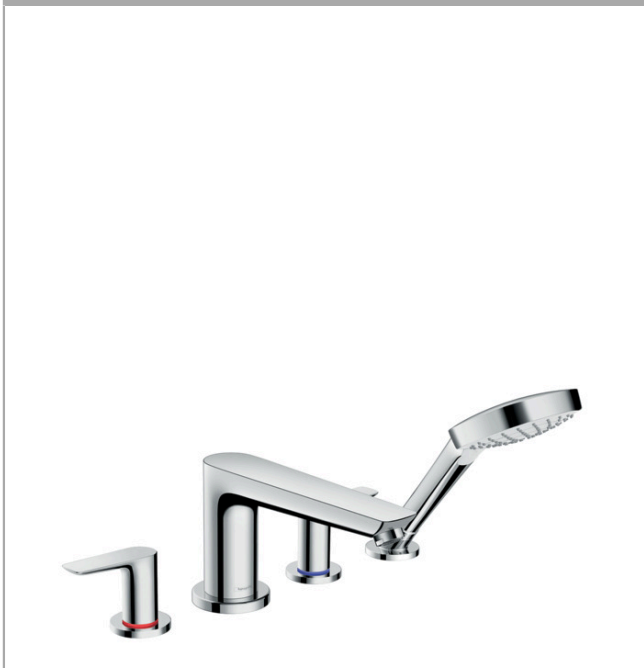

Talis E

Set de finition Mélangeur 4 trous pour montage sur bord de baignoire

Finition: **Chrome** Numéro d'article: **71748000**

Description

Caractéristiques

- comprenant: mitigeur bain/douche 4 trous pour montage sur bord de baignoire, douchette
- 2 fonctions
- projection: 196 mm
- longueur maximale d'extension de la douchette: 1,60 m
- débit maximal à 3 bars: 23,8 l/min
- débit du bec de baignoire à 3 bars: 23,8 l/min
- débit de la douchette à 3 bars: 16,7 l/min
- clapet anti-retour
- installation sur bord de baignoire
- ACS_22 ACC NY 328 France, valide jusqu'au 25.08.2027

Détails de l'article

EAN

4011097788807

Technologie

Prix de design

Certificats / Eco-Responsabilité

Photo du produit