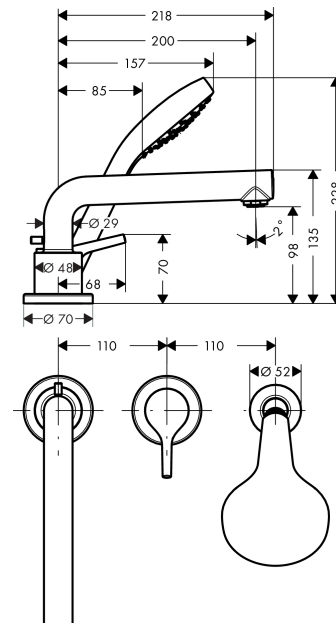

Finition: **Chrome** Numéro d'article: **72417000**

Description

Caractéristiques

- comprenant: Mélangeur bain/douche 3 trous pour montage sur bord de baignoire, douchette, support pour douchette
- 2 fonctions
- projection: 200 mm
- type de jet du mitigeur: jet Normal
- type de jet de la douchette: jet Rain
- longueur maximale d'extension de la douchette: 1,60 m
- débit maximal à 3 bars: 19 l/min
- débit du bec de baignoire à 3 bars: 19 l/min
- débit de la douchette à 3 bars: 15 l/min
- cartouche céramique
- limiteur de température réglable
- installation sur bord de baignoire
- ACS 20 ACC NY 253, valide jusqu'au 15.10.2025

Détails de l'article

EAN

4011097770413

Technologie

Certificats / Eco-Responsabilité

Photo du produit

Plan géométral

Talis S

Talis S Set de finition mitigeur 3 trous 200mm pour montage sur bord de baignoire

Finition: **Chrome** Numéro d'article: **72417000**

Schéma d'écoulement

Talis S

Talis S Set de finition mitigeur 3 trous 200mm pour montage sur bord de baignoire

Année de construction: >01/16

Pos.	Description	Numéro d'article	GP	UE
1	bec cpl.	92782000	-	1
2	mousseur M24x1 (30 l/min)	96512000	-	1
3	bouton d'inverseur	98707000	-	1
4	vis M6x6	97660000	-	1
5	douille de guidage	92214000	-	1
6	joint torique 21x1,5	98219000	-	1
7	rosace Ø 70 mm	97779000	-	1
8	joint torique 58x3	98202000	-	1
9	inverseur cpl.	96775000	-	1
10	joint torique 14x2,5	98189000	-	1
11	joint torique 23x2,5	98183000	-	1
12	joint torique 22x2	98185000	-	1
13	joint torique 9x2,5	98217000	-	1
14	poignée	92644000	-	1
15	cache vis	96338000	-	1
16	rosace	95797000	-	1
17	cartouche cpl.	92730000	-	1
18	vis	95140000	-	1
19	joint	95008000	-	1
20	douchette	26804400	-	1
21	élément-filtre	97708000	-	1
22	support douchette	28071000	-	1
23	set des clapet anti-retour DW 15	94074000	-	1
24	rosace Ø 52 mm	97159000	-	1
a	-	13439180	-	1
b	Graisse pour robinetterie	90920000	-	1