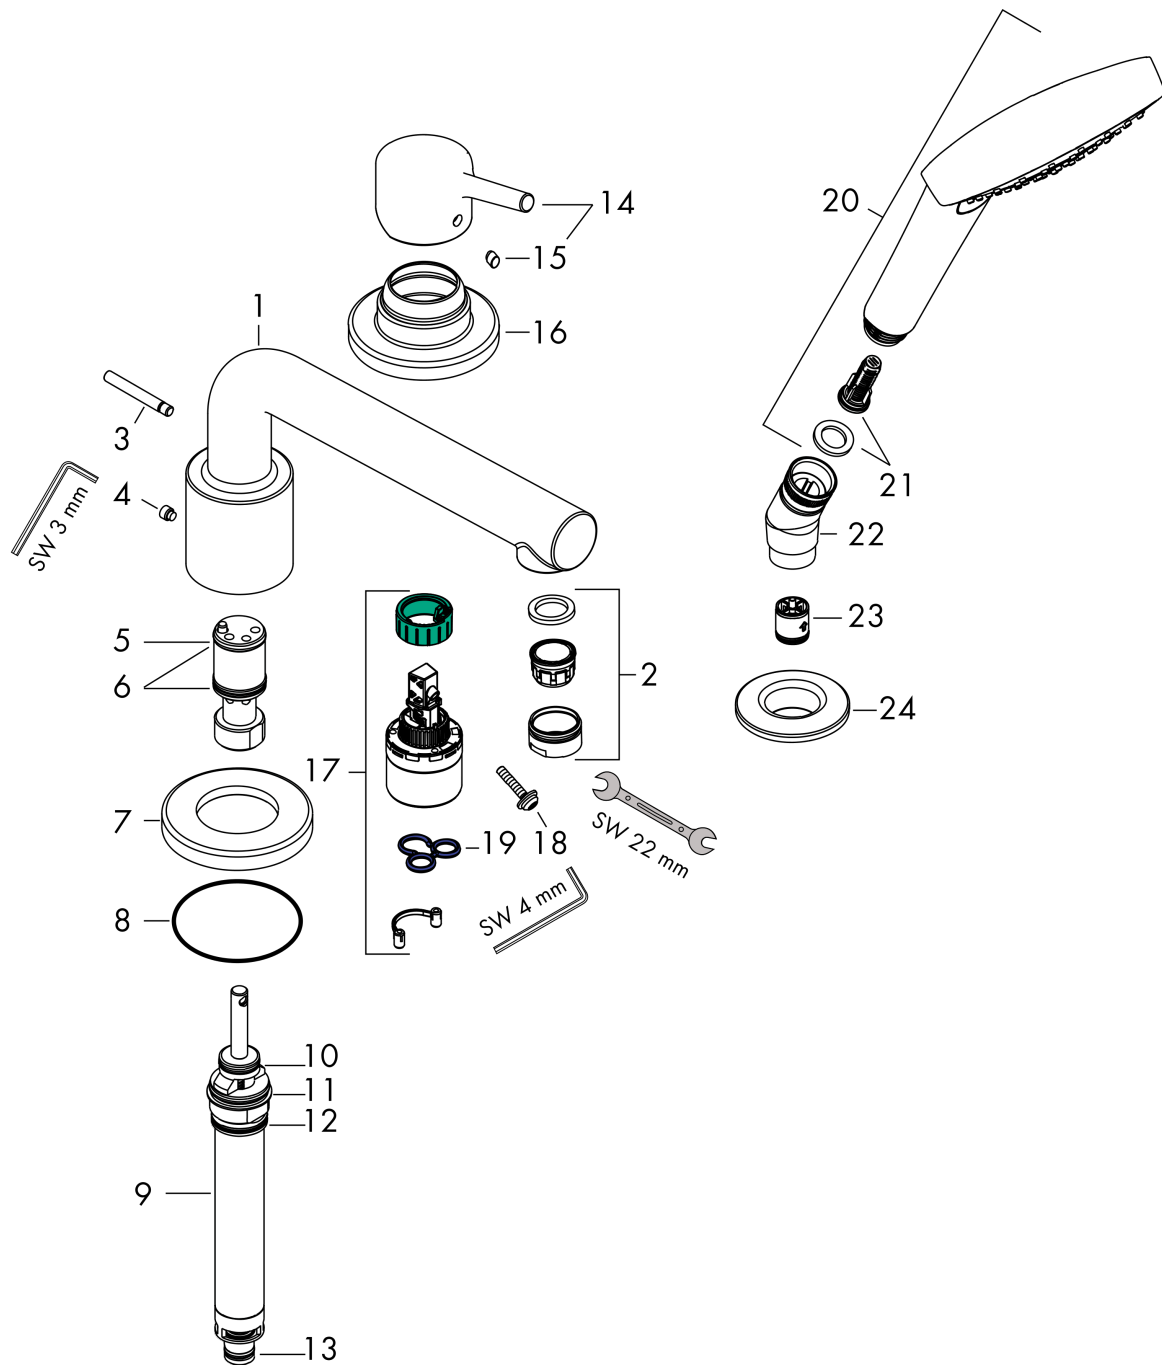

Talis S Set de finition mitigeur 3 trous 200mm pour montage sur bord de baignoire

Finition: **Chrome** Numéro d'article: **72417000**

Schéma d'écoulement

Talis S

Talis S Set de finition mitigeur 3 trous 200mm pour montage sur bord de baignoire

Finition: **Chrome** Numéro d'article: **72417000**

Vue éclatée

Année de construction: >01/16

Talis S**Talis S Set de finition mitigeur 3 trous 200mm pour montage sur bord de baignoire**Finition: **Chrome** Numéro d'article: **72417000****Liste des pièces détachées**

Année de construction: >01/16

Pos.	Description	Numéro d'article	GP	UE
1	bec cpl.	92782000	-	1
2	mousseur M24x1 (30 l/min)	96512000	-	1
3	bouton d'inverseur	98707000	-	1
4	vis M6x6	97660000	-	1
5	douille de guidage	92214000	-	1
6	joint torique 21x1,5	98219000	-	1
7	rosace Ø 70 mm	97779000	-	1
8	joint torique 58x3	98202000	-	1
9	inverseur cpl.	96775000	-	1
10	joint torique 14x2,5	98189000	-	1
11	joint torique 23x2,5	98183000	-	1
12	joint torique 22x2	98185000	-	1
13	joint torique 9x2,5	98217000	-	1
14	poignée	92644000	-	1
15	cache vis	96338000	-	1
16	rosace	95797000	-	1
17	cartouche cpl.	92730000	-	1
18	vis	95140000	-	1
19	joint	95008000	-	1
20	douchette	26804400	-	1
21	élément-filtre	97708000	-	1
22	support douchette	28071000	-	1
23	set des clapet anti-retour DW 15	94074000	-	1
24	rosace Ø 52 mm	97159000	-	1
a	-	13439180	-	1
b	Graisse pour robinetterie	90920000	-	1