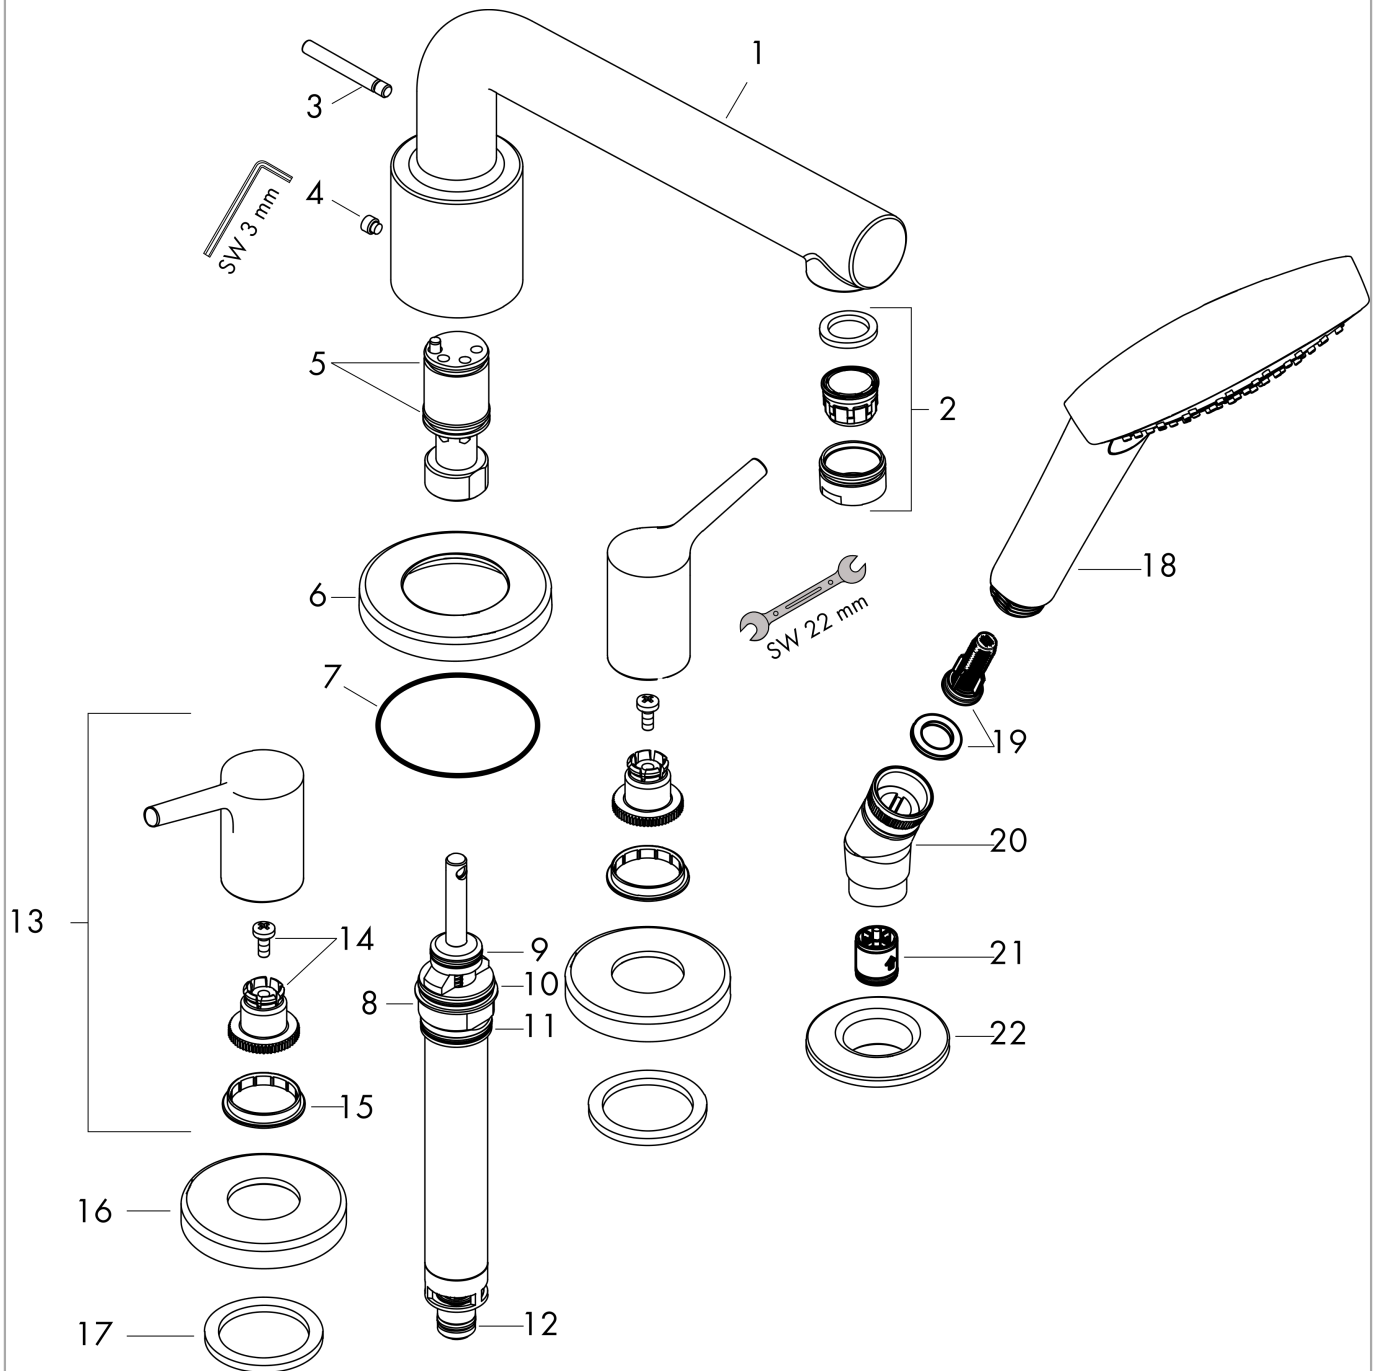

##### Caractéristiques

- comprenant: mitigeur bain/douche 4 trous pour montage sur bord de baignoire, douchette, support pour douchette
- 2 fonctions
- projection: 200 mm
- longueur maximale d'extension de la douchette: 1,60 m
- débit maximal à 3 bars: 23,8 l/min
- débit du bec de baignoire à 3 bars: 23,8 l/min
- débit de la douchette à 3 bars: 16,7 l/min
- clapet anti-retour
- avec combinaison de sécurité intégrée EN 1717
- installation sur bord de baignoire
- ACS\_22 ACC NY 328 France, valide jusqu'au 25.08.2027

#### Plan géométral

**Talis S**

**Talis S Set de finition Mélangeur 4 trous pour montage sur bord de baignoire**

Finition: **Chrome** Numéro d'article: **72419000**

**Schéma d'écoulement**

Talis S

Talis S Set de finition Mélangeur 4 trous pour montage sur bord de baignoire

Finition: **Chrome** Numéro d'article: **72419000**

Vue éclatée

Année de construction: >01/16

**Talis S****Talis S Set de finition Mélangeur 4 trous pour montage sur bord de baignoire**Finition: **Chrome** Numéro d'article: **72419000****Liste des pièces détachées**

Année de construction: &gt;01/16

Pos.	Description	Numéro d'article	GP	UE
1	bec cpl.	92782000	-	1
2	mousseur M24x1 (30 l/min)	96512000	-	1
3	bouton d'inverseur	98707000	-	1
4	vis M6x6	97660000	-	1
5	joint torique 21x1,5	98219000	-	1
6	rosace Ø 70 mm	97779000	-	1
7	joint torique 58x3	98202000	-	1
8	inverseur cpl.	96775000	-	1
9	joint torique 14x2,5	98189000	-	1
10	joint torique 23x2,5	98183000	-	1
11	joint torique 22x2	98185000	-	1
12	joint torique 9x2,5	98217000	-	1
13	poignée	92781000	-	1
14	entraîneur + vis	94184000	-	1
15	set des bagues couleur eau chaude/froide	95819000	-	1
16	rosace	31098000	-	1
17	manchon	98749000	-	1
18	douchette	26804400	-	1
19	élément-filtre	97708000	-	1
20	support douchette	28071000	-	1
21	set des clapet anti-retour DW 15	94074000	-	1
22	rosace Ø 52 mm	97159000	-	1
a	set de base	13244180	-	1
b	Graisse pour robinetterie	90920000	-	1