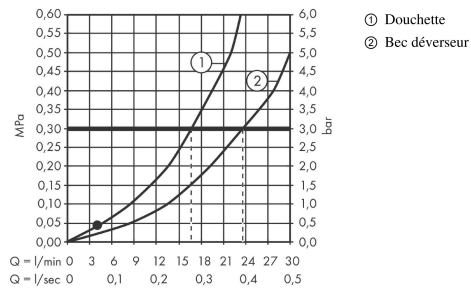

#### Plan géométral

**Talis S**

**Talis S Set de finition Mélangeur 4 trous pour montage sur bord de baignoire**

Finition: **Chrome** Numéro d'article: **72419000**

**Schéma d'écoulement**

Talis S

Talis S Set de finition Mélangeur 4 trous pour montage sur bord de baignoire