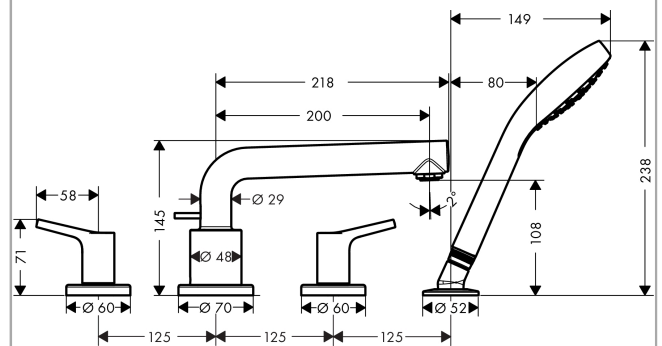

Plan géométral