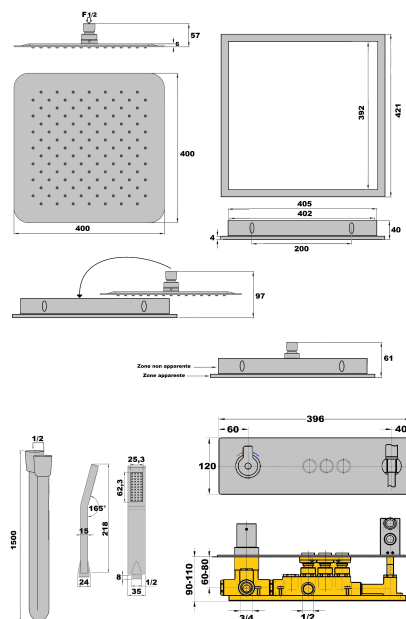

Fiche - 730CR421TH - Paini

**Ensemble de douche à encastrer
Odyssée Paini - Pomme de tête
400x400 mm - Chromé**

Réf 730CR421TH

1,654.80€^{TTC*}

Voir le produit : <https://www.domomat.com/68827-ensemble-de-douche-a-encastrer-odyssee-paini-pomme-de-tete-400x400-mm-chrome-paini-france-730cr421th.html>

Le produit Ensemble de douche à encastrer Odyssée Paini - Pomme de tête 400x400 mm - Chromé est en vente chez Domomat !

ENSEMBLE ENCASTRE THERMO ODYSSEE

Ref : **730CR421TH** | 1970.00 € PPHT

Caractéristiques techniques :

Mitigeur thermostatique 2 sorties avec box d'encastrement incluse

Avec ouverture et fermeture Push Open

Profondeur d'encastrement : 85 mm mini - 100 mm maxi

Débit sous 3 bars : 20 L/min

Plaque de finition : 396 x 120 mm

Support douchette et raccordement intégrés au corps

Douchette à main laiton 1 jet de 218 x 35 x 15 (977A)

Flexible 1,50 m Silverflex antitorsion (11567A)

Pomme de tête de 400 x 400 mm avec picots anticalcaire intégrée dans un cadre en laiton à encastrer de 421 x 421 mm