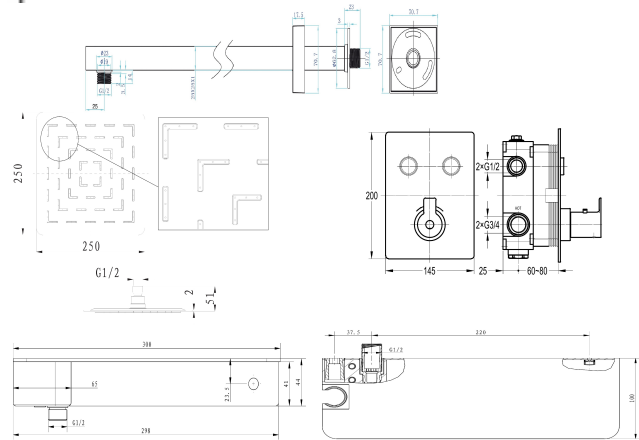

FORMULE DOUCHE ENCASTREE ODYSSEE

Ref : **730CR690TH** | 1574.00 € PPHT

Caractéristiques techniques :

Pomme de tête nouveau design en inox 250 x 250 mm
anticalcaire extra-plate, débit 12 L/mn
Longueur du bras : 400 mm
Flexible Silverflex 1,50 m antitorsion
Applique prise d'eau avec tablette 300 x 100 mm
Façade 145 x 200 mm
Box thermostatique 2 sorties possibles 20 L/ mn
Profondeur d'encastrement : 85 mm mini - 100 mm maxi
Douchette 1 jet laiton anticalcaire