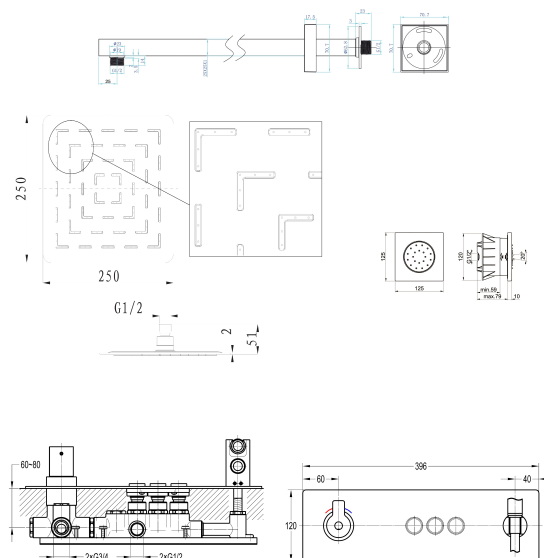

Fiche - 730CR800TH - Paini

**Ensemble de douche à encastrer
Odyssée Paini - Douche de tête Ø
250 mm - Chromé**

Réf 730CR800TH

1,803.60€^{TTC*}

Voir le produit : <https://www.domomat.com/68863-ensemble-de-douche-a-encastrer-odyssee-paini-douche-de-tete-o-250-mm-chrome-paini-france-730cr800th.html>

*Le produit Ensemble de douche à encastrer Odyssée Paini - Douche de tête Ø 250 mm
- Chromé*

est en vente chez Domomat !

FORMULE DOUCHE ENCASTREE ODYSSEE

Ref : **730CR800TH** | 2147.00 € PPHT

Caractéristiques techniques :

Pomme de tête nouveau design en inox
 250 x 250 mm anticalcaire extra-plate
 Longueur du bras : 400 mm
 Mitigeur thermostatique 3 sorties avec plaque
 396 x 120 mm
 Profondeur d'encastrement : 85 mm mini -
 100 mm maxi
 Débit sous 3 bars : 20 L/mn
 Flexible Silverflex 1,50 m antitorsion
 Douchette Cube en laiton 1 jet
 4 douchettes Plaza Q440CR