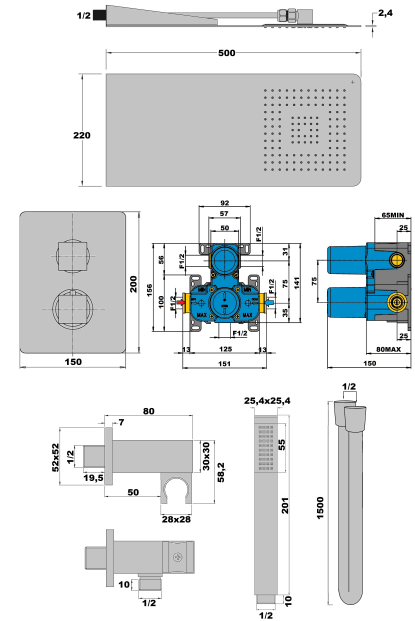

Fiche - 732CR690TH - Paini

**Ensemble de douche à encastrer
Flag Paini - Douche de tête 500x220
mm - Chromé**

Réf 732CR690TH

1,299.60€^{TTC*}

Voir le produit : <https://www.domomat.com/68720-ensemble-de-douche-a-encastrer-flag-paini-douche-de-tete-500x220-mm-chrome-paini-france-732cr690th.html>

Le produit Ensemble de douche à encastrer Flag Paini - Douche de tête 500x220 mm - Chromé est en vente chez Domomat !

ENSEMBLE DOUCHE THERMOSTATIQUE A ENCASTRER FLAG

Ref : **732CR690TH** | 1359.00 € PPHT

Caractéristiques techniques :

Douche de tête extra-plate inox poli chromé
 Longueur 500 mm x largeur 220 mm
 Centrale thermostatique
 Profondeur d'encastrement : 64 mm mini - 85 mm maxi
 Plaque : 150 x 200 mm
 Débit : 19 L/mn
 Sortie basse à bouchonner
 Ensemble sur applique Kubrix 51003 A
 Prise d'eau murale M 1/2"
 Flexible Silverflex 1,50 m
 Douchette 1 jet Square
 Livré complet avec la Waterbox