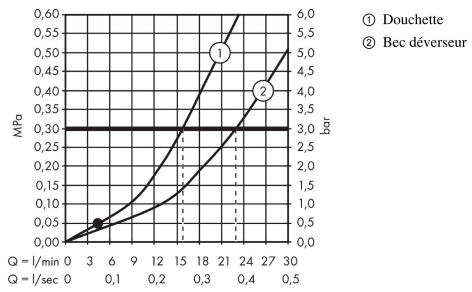

Metropol

Metropol Set de finition Mélangeur 4 trous pour montage sur bord de baignoire sans Secuflex, poignée étrier

Finition: **Chrome** Numéro d'article: **74553000**

Schéma d'écoulement