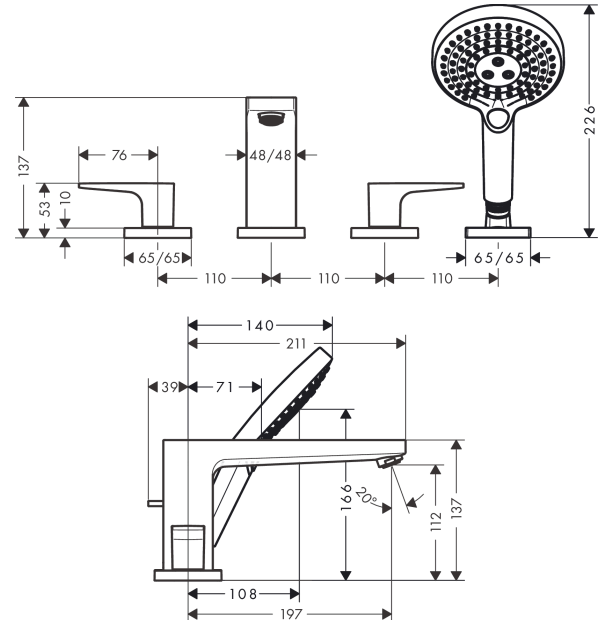

Plan géométral