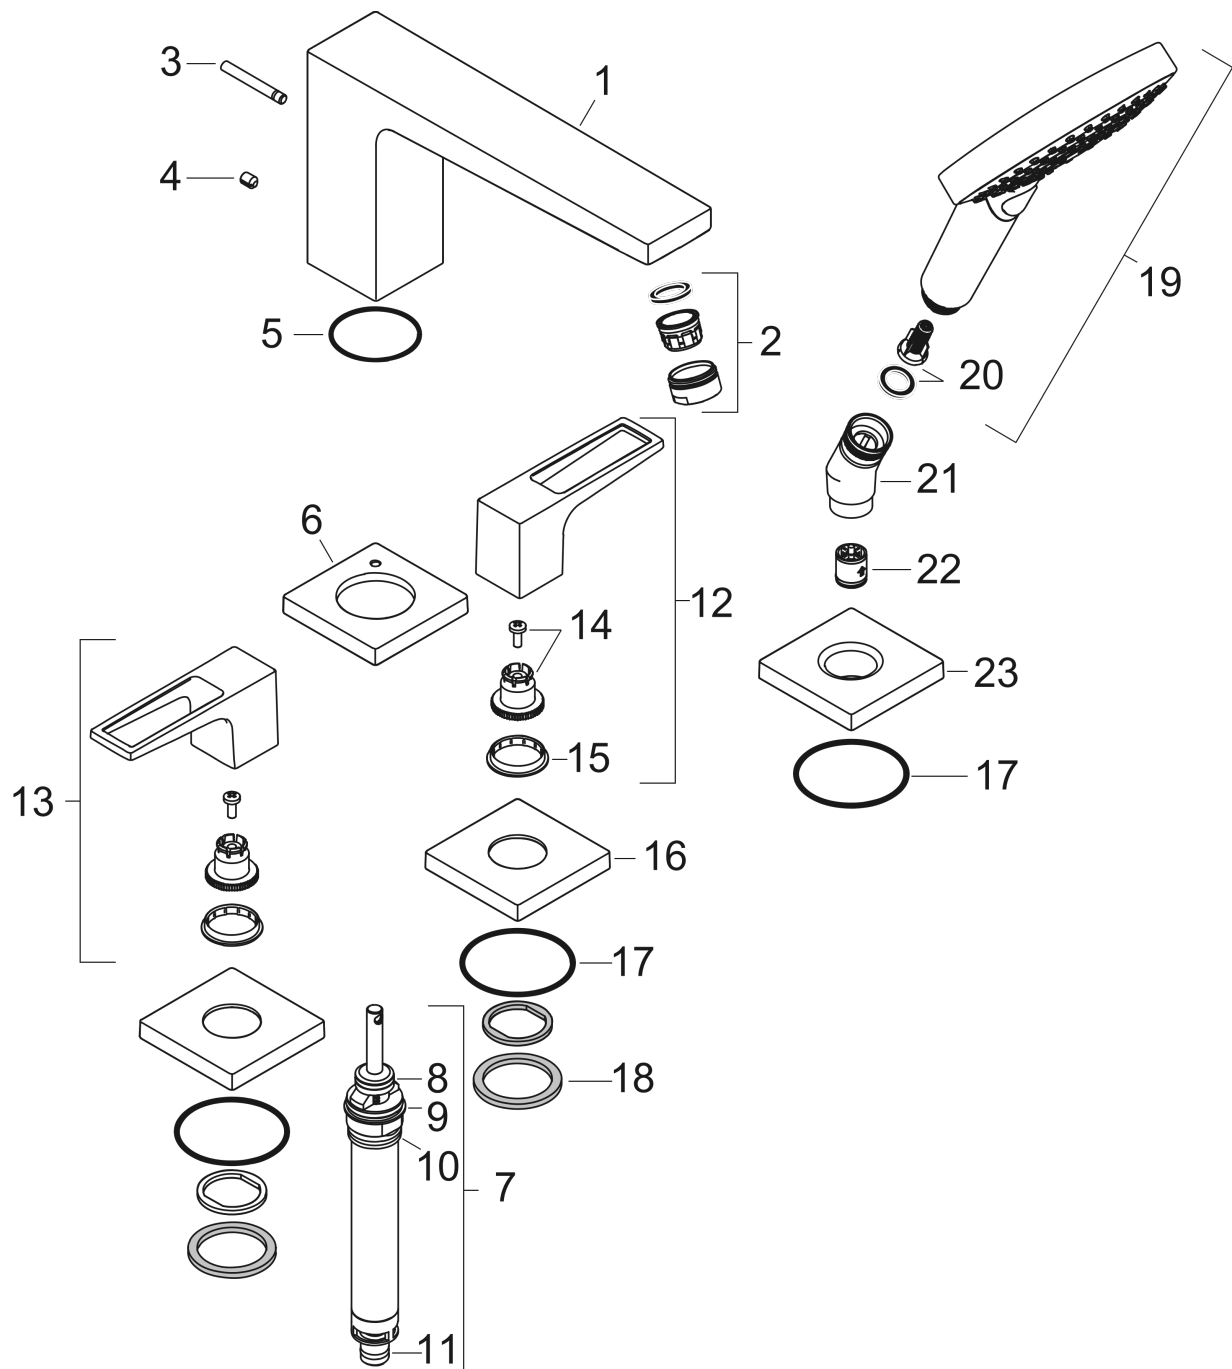

Finition: **Chrome** Numéro d'article: **74553000**

Description

Caractéristiques

- comprenant: mitigeur bain/douche 4 trous pour montage sur bord de baignoire, douchette, support pour douchette
- 2 fonctions
- projection: 197 mm
- type de jet du mitigeur: jet Normal
- type de jet de la douchette: jet Rain, jet RainAir, jet Whirl
- longueur maximale d'extension de la douchette: 1,60 m
- débit maximal à 3 bars: 23 l/min
- débit du bec de baignoire à 3 bars: 23 l/min
- débit de la douchette à 3 bars: 15 l/min
- mécanismes céramiques chaud/froid 90°
- type de raccordement: corps d'encastrement
- installation sur bord de baignoire
- ACS_22 ACC NY 328 France, valide jusqu'au 25.08.2027

Metropol Set de finition Mélangeur 4 trous pour montage sur bord de baignoire sans Secuflex, poignée étrier

Finition: **Chrome** Numéro d'article: **74553000**

Schéma d'écoulement

Metropol
Metropol Set de finition Mélangeur 4 trous pour montage sur bord de baignoire sans Secuflex,
poignée étrier
 Finition: **Chrome** Numéro d'article: **74553000**

Vue éclatée

Année de construction: >04/17

Metropol**Metropol Set de finition Mélangeur 4 trous pour montage sur bord de baignoire sans Secuflex, poignée étrier**Finition: **Chrome** Numéro d'article: **74553000****Liste des pièces détachées**