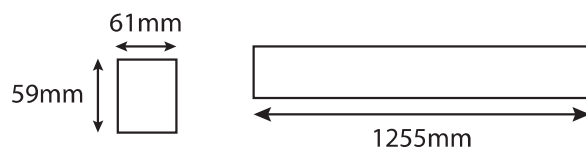

Dimensions

Connectiques

Tubulaire pré-cablé (Accessoires de connection fournis)