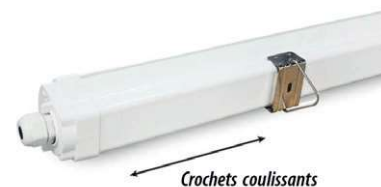

*Le produit Réglette étanche LED Miidex - 35W - 4000K - 4200LM - IP65 - 1200mm -
Traversant
est en vente chez Domomat !*

DANUBE

ETANCHE LED INTÉGRÉES TRAVERSANT 35W - 4200 LM - 4000K - 1255MM

***ATTENTION** Les bornes de terre ne sont pas reliées

Ref. 757921

Produit : Boîtier étanche LED intégrées

Finition extérieure : Opale

Lumens : 4200 Lm

Puissance absorbée : 35W

Puissance restituée : 315W

Température couleur : 4000K

Dimmable : Non

Garantie MIIDEX LIGHTING : 2ans

Extension de garantie à 5 ans possible, un coût de 15% sur votre prix initial sera ajouté : **Référence 150121**

Dimensions

Connectiques

Tubulaire pré-cablé (Accessoires de connection fournis)