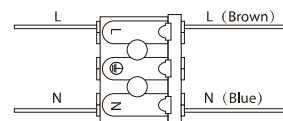

- Traversant jusqu'à 28 boîtiers (de même référence)

Ce produit contient une source lumineuse de classe d'efficacité énergétique