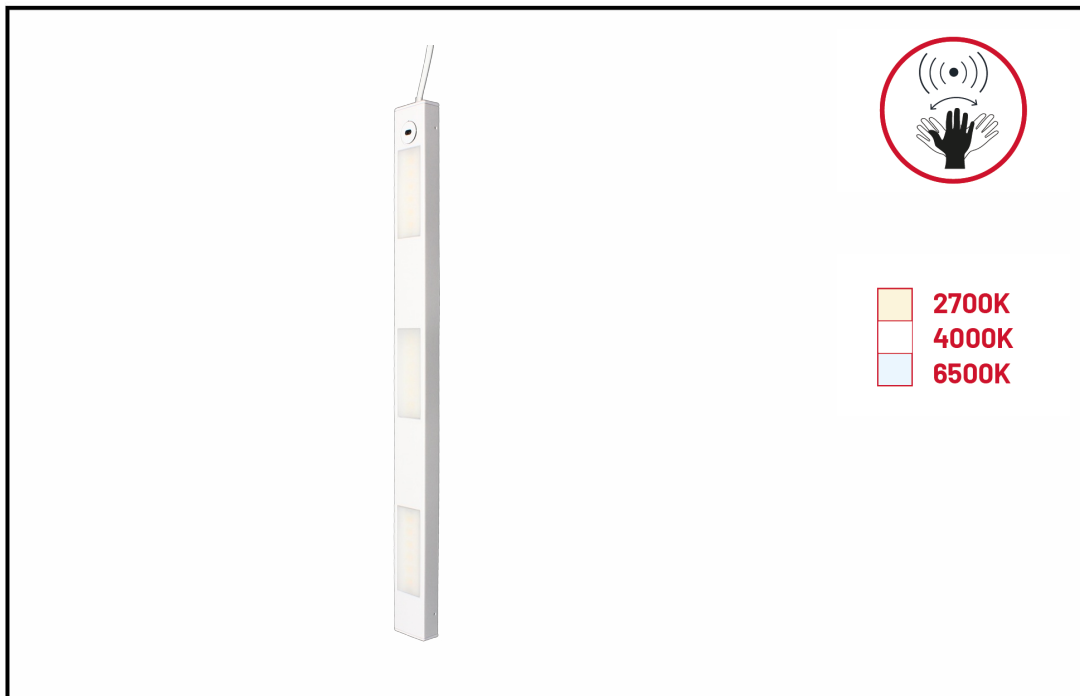

Fiche 760005 Arlux

**Réglette LED Maori Arlux -
Dimmable - 3,5W - Blanc**

Réf 760005

19.90€^{TTC*}

Voir le produit : <https://www.domomat.com/67612-reglette-led-maori-arlux-dimmable-35w-blanc-arlux-760005.html>

*Le produit Réglette LED Maori Arlux - Dimmable - 3,5W - Blanc
est en vente chez Domomat !*

- FR:** Réglette led Maori
- EN:** Tri proof led Maori
- DE:** Lichtleiste led Maori
- IT:** Barra luminosa led Maori
- ES:** Regleta led Maori
- PL:** Pasek świetlny Maori

	30000h
SMD 2835	 140°
 3000-4000-6500K	CRI > 80
 IP20	
220-240V	
ALU	CE

				CRI	
3297027600055	3,5W	280lm	3000-4000-6500K	> 80	48x2,3x4 cm