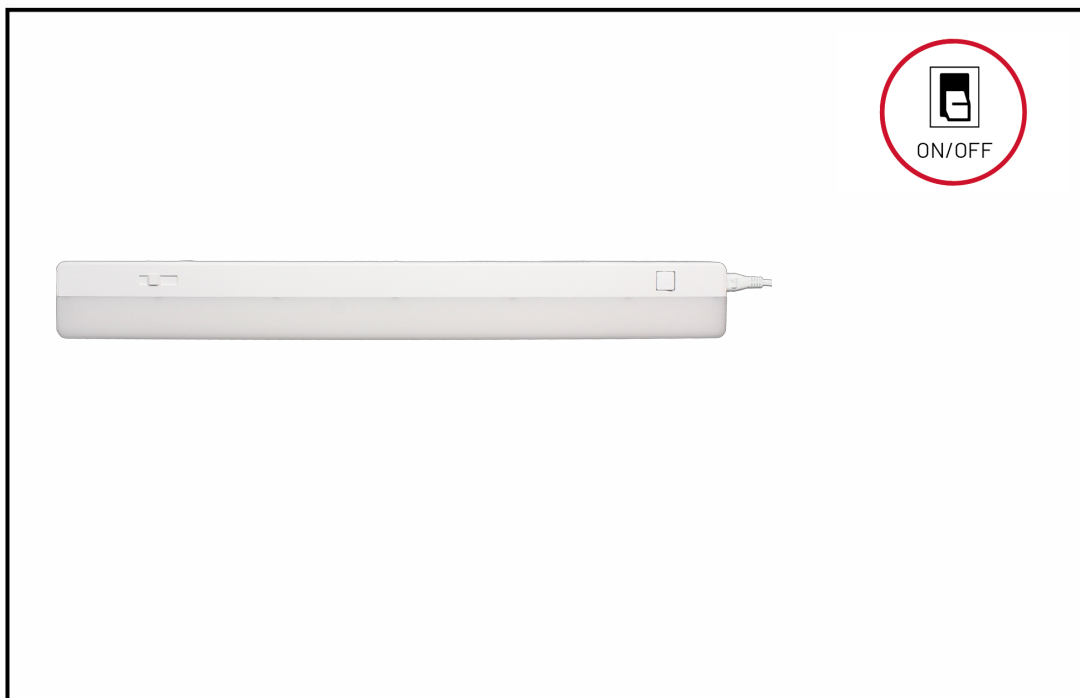

Fiche 760011 Arlux

**Réglette LED Abilia Arlux - 3,5W -
4000K - Blanc**

Réf 760011

29.90€^{TTC*}

Voir le produit : <https://www.domomat.com/67629-reglette-led-abilia-arlux-35w-4000k-blanc-arlux-760011.html>

*Le produit Réglette LED Abilia Arlux - 3,5W - 4000K - Blanc
est en vente chez Domomat !*

- FR:** Réglette led Abilia
- EN:** Tri proof led Abilia
- DE:** Lichtleiste led Abilia
- IT:** Barra luminosa led Abilia
- ES:** Regleta led Abilia
- PL:** Pasek świetlny Abilia