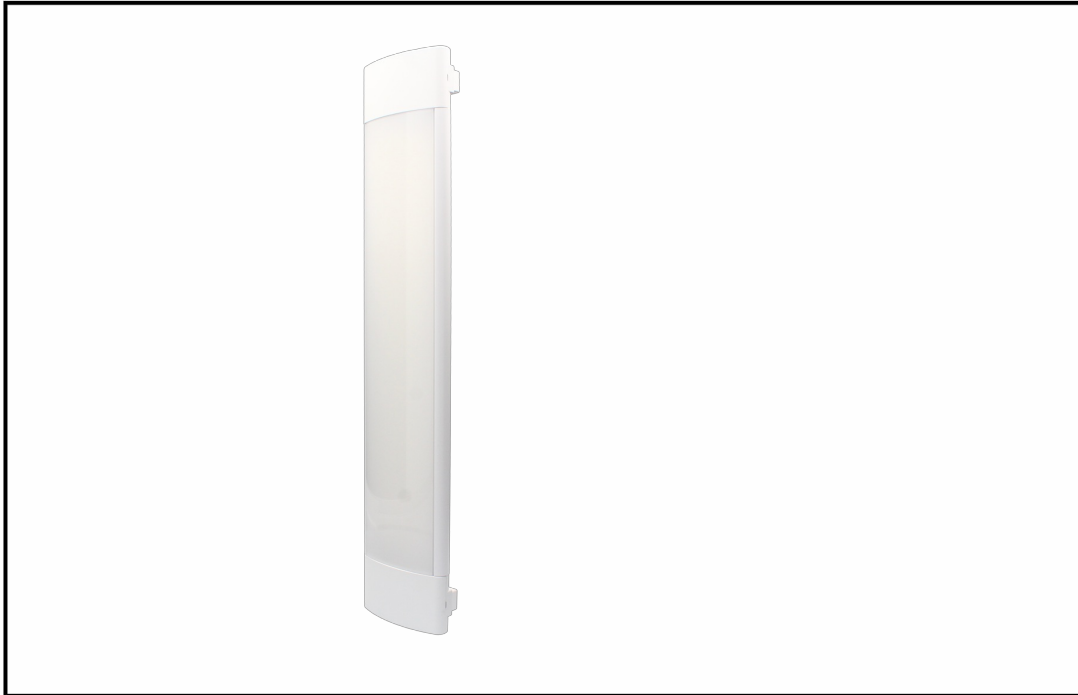

Fiche 760032 Arlux

**Réglette LED Elly Arlux - 24W -
4000K - Blanc**

Réf 760032

29.90€^{TTC*}

Voir le produit : <https://www.domomat.com/67635-reglette-led-elly-arlux-24w-4000k-blanc-arlux-760032.html>

*Le produit Réglette LED Elly Arlux - 24W - 4000K - Blanc
est en vente chez Domomat !*

- FR:** Réglette led Elly
- EN:** Tri proof led Elly
- DE:** Lichtleiste led Elly
- IT:** Barra luminosa led Elly
- ES:** Regleta led Elly
- PL:** Pasek świetlny Elly

	30000h
SMD 2835	
	CRI > 80
IP20	
220-2240V	
ALU	CE

--	--

				CRI	
3297027600321	24W	2500lm	4000K	> 80	61,3x12x3,1 cm

	
--	--