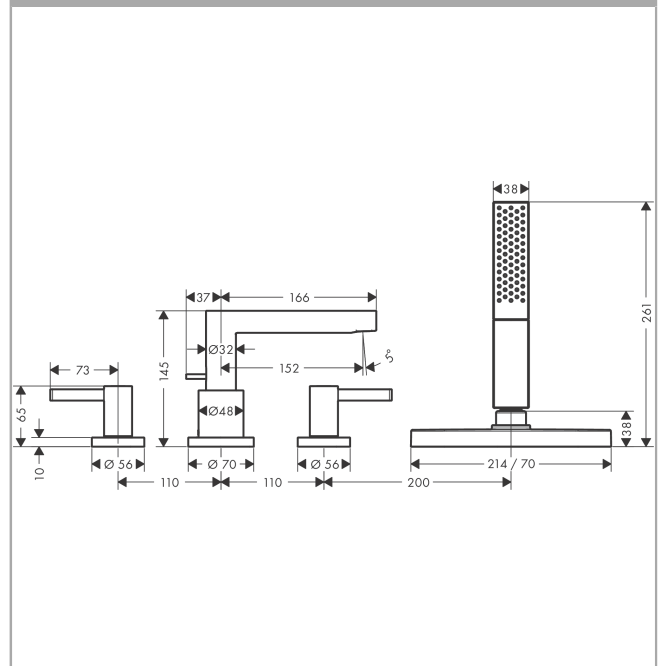

Finition: **Chrome** Numéro d'article: **76444000**

Description

Caractéristiques

- comprenant: mitigeur bain/douche 4 trous pour montage sur bord de baignoire, douchette, support pour douchette, flexible de douche, boîte de flexible
- 2 fonctions
- projection: 152 mm
- type de jet du mitigeur: jet Normal
- type de jet de la douchette: PowderRain
- longueur maximale d'extension de la douchette: 1,45 m
- sBox : le flexible rentre directement et sans bruit dans son boîtier de protection
- débit maximal à 3 bars: 23,5 l/min
- débit du bec de baignoire à 3 bars: 23,5 l/min
- débit de la douchette à 3 bars: 10,2 l/min
- mécanismes céramiques chaud/froid 90°
- clapet anti-retour
- type de raccordement: corps d'encastrement
- installation sur bord de baignoire
- ACS_22 ACC NY 328 France, valide jusqu'au 25.08.2027

Plan géométral

Finoris

Set de finition mélangeur 4 trous pour montage sur bord de baignoire avec sBox

Finition: **Chrome** Numéro d'article: **76444000**

Schéma d'écoulement

Finoris

Set de finition mélangeur 4 trous pour montage sur bord de baignoire avec sBox