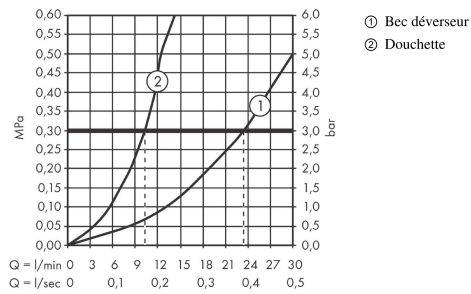

Plan géométral

Finoris

Set de finition mélangeur 4 trous pour montage sur bord de baignoire avec sBox

Finition: **Chrome** Numéro d'article: **76444000**

Schéma d'écoulement

Finoris

Set de finition mélangeur 4 trous pour montage sur bord de baignoire avec sBox