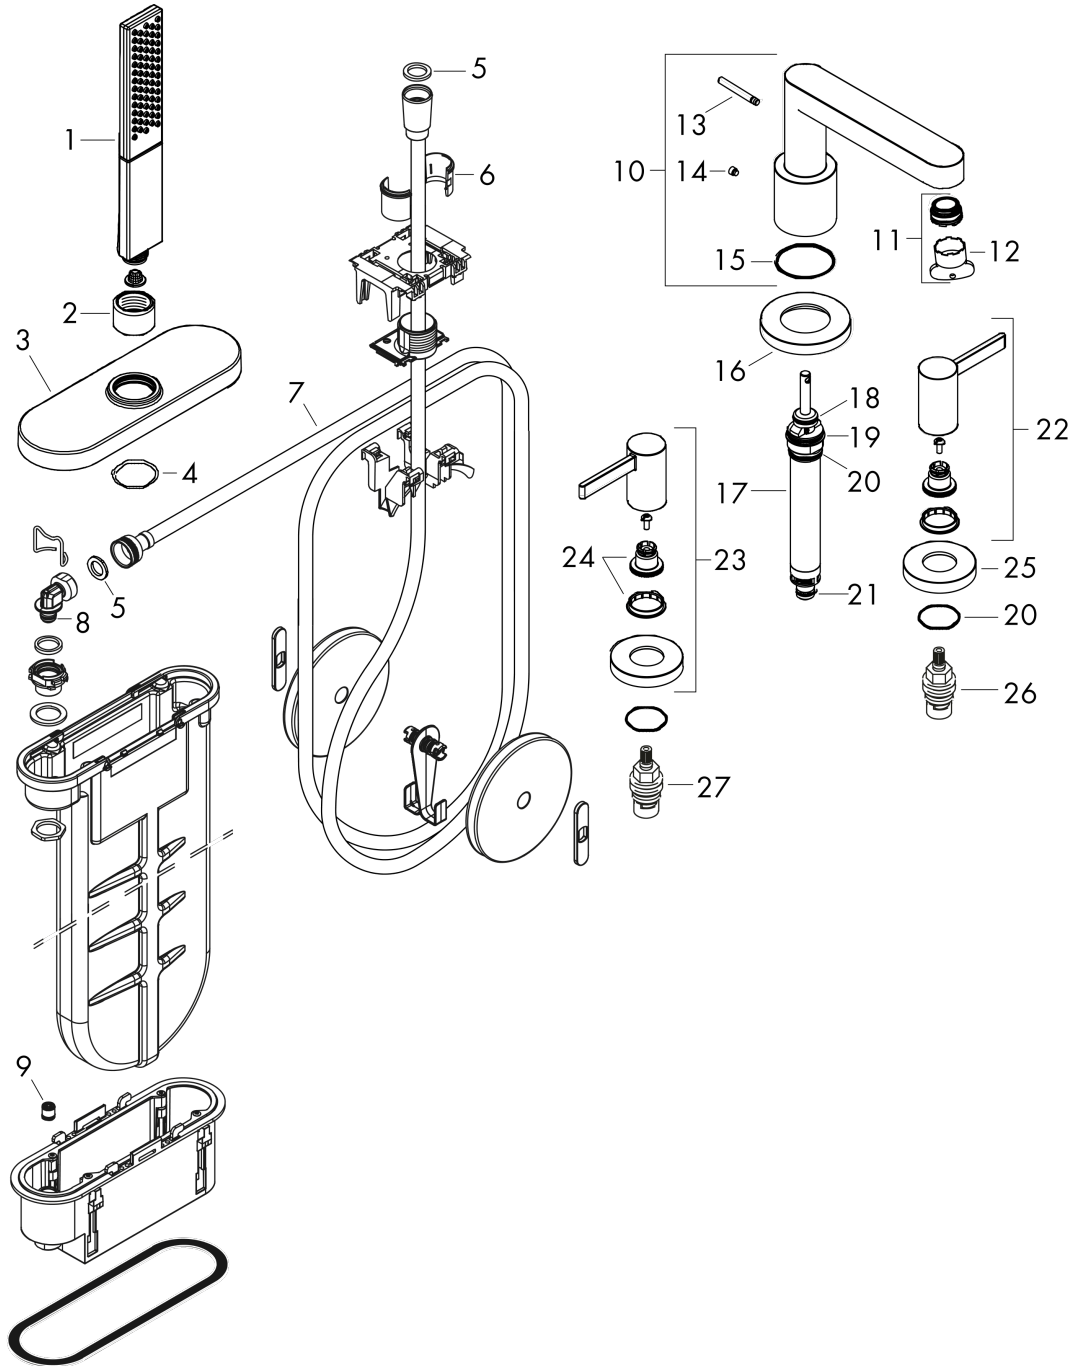

Finoris

Set de finition mélangeur 4 trous pour montage sur bord de baignoire avec sBox

Finition: **Chrome** Numéro d'article: **76444000**

Vue éclatée

Année de construction: >06/21

Finoris

Set de finition mélangeur 4 trous pour montage sur bord de baignoire avec sBox

Finition: **Chrome** Numéro d'article: **76444000**

Liste des pièces détachées

Année de construction: >06/21

Pos.	Description	Numéro d'article	GP	UE
1	douchette	26866000	-	1
2	écrou à six pans	97584000	-	1
3	rosace	93505000	-	1
4	joint torique 32x2	98193000	-	1
5	joint	98058000	-	1
6	mandrin pour support douchette	96942000	-	1
7	flexible	93506000	-	1
8	joint torique 9x2	98119000	-	1
9	clapet anti-retour DW 10	96456000	-	1
10	bec cpl.	93977000	-	1
11	mousseur M24x1 (30 l/min)	98998000	-	1
12	clé de montage	95158000	-	1
13	bouton d'inverseur	98707000	-	1
14	vis M6x6	97660000	-	1
15	joint torique 41x1,5	98168000	-	1
16	rosace pour bec	93978000	-	1
17	inverseur cpl.	96775000	-	1
18	joint torique 14x2,5	98189000	-	1
19	joint torique 23x2,5	98183000	-	1
20	joint torique 22x2	98185000	-	1
21	joint torique 9x2,5	98217000	-	1
22	poignée eau froide	93980000	-	1
23	poignée eau chaude	93979000	-	1
24	entraîneur + vis	94184000	-	1
25	rosace pour poignée	93976000	-	1
26	mécanisme d'arrêt fermer à gauche	94008000	-	1
27	mécanisme d'arrêt fermer à droite	94009000	-	1
a	set de base	13440180	-	1