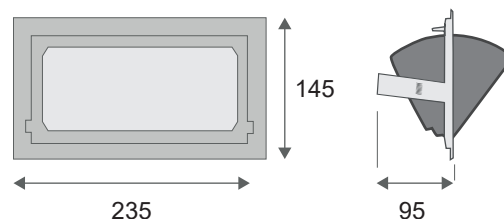

Paramètres Optiques

Efficacité Lumineuse : > 90%
Index Rendu Couleur (IRC) : > 80
Lumens / watt : $\approx 106,66$ Lm/w

Paramètres Electriques

Tension entrée : 220-240V AC
Fréquence : 50~60Hz
Cos ϕ : 0,96
Puissance à l'allumage : > 95%
Température et humidité de travail :
-15 °C- +45 °C / 10%-70%
Allumage : Immédiat
Angle : 120°
Matériaux utilisés : Aluminium + Verre + PC
Durée de vie théorique de la LED : 30,000 Heures
ON/OFF > 100 000
Indice de protection IP : IP20
Indice de protection IP alimentation : IP20
Poids Net : 1,163 Kg
Alimentation incluse CL2
Produit non recouvrable, laisser 10 cm

Température couleur : 3000K

Dimensions (L x l x H) : 235 x 145 x 95 mm

Perçage (L x H) : 218 x 125 mm

Emballage : Boite

EAN : 3701124424457

Dimensions

Paramètres Driver

Dimensions (L x l x H) : 115 x 34 x 25 mm
Input : 220-240V~ / 0.16A 50/60Hz
Output : DC 33-43V 700mA
ta : 50°C
tc : 85°C
IP20