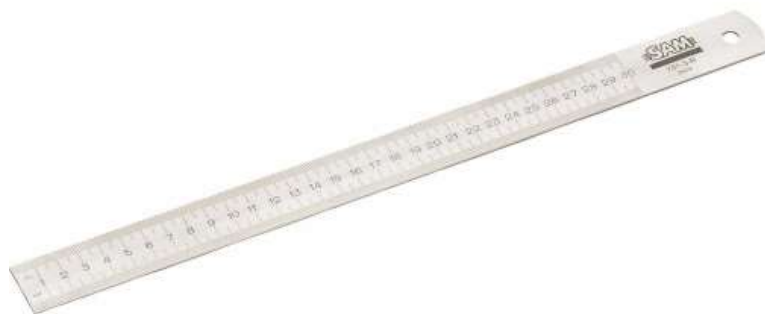

Fiche réglet 150cm SAM

Réglet Sam - Semi-rigide - 1500mm
Réf 781-15R

80.34€^{TTC*}

Voir le produit : <https://www.domomat.com/98396-reglet-sam-semi-rigide-1500mm-sam-781-15r.html>

*Le produit Réglet Sam - Semi-rigide - 1500mm
est en vente chez Domomat !*

781-...R_grandes_dimensions

Réglés semi-rigides grandes dimensions

MESURE, CONTRÔLE ET TRAÇAGE

DESCRIPTION

Réglés semi-rigides grandes dimensions

Tolérance conforme aux exigences EG Classe II.

Acier feuillard inoxydable.

Surface mate traitée anti-reflets.

Gravure chimique. Lecture de gauche à droite.

Bord supérieur 1/2 mm et inférieur 1/1 mm.

Graduation en mm.

NORMES / DIRECTIVES

MID 2014/32/UE Classe II

DONNÉES SPÉCIFIQUES

Référence comm	L (mm)	Poids (g)	l (mm)	e (mm)	Garantie
781-50R	5000	1230	30	1	O
781-20R	2000	500	30	1	O
781-40R	4000	1000	30	1	O
781-30R	3000	750	30	1	O
781-15R	1500	400	30	1	O

MESURE, CONTRÔLE ET TRAÇAGE