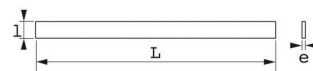

781-...R_grandes_dimensions

Réglés semi-rigides grandes dimensions

MESURE, CONTRÔLE ET TRAÇAGE

DESCRIPTION

Réglés semi-rigides grandes dimensions

Tolérance conforme aux exigences EG Classe II.

Acier feuillard inoxydable.

Surface mate traitée anti-reflets.

Gravure chimique. Lecture de gauche à droite.

Bord supérieur 1/2 mm et inférieur 1/1 mm.

Graduation en mm.

NORMES / DIRECTIVES

MID 2014/32/UE Classe II

DONNÉES SPÉCIFIQUES

Référence comm	L (mm)	Poids (g)	l (mm)	e (mm)	Garantie
781-50R	5000	1230	30	1	O
781-20R	2000	500	30	1	O
781-40R	4000	1000	30	1	O
781-30R	3000	750	30	1	O
781-15R	1500	400	30	1	O

MESURE, CONTRÔLE ET TRAÇAGE