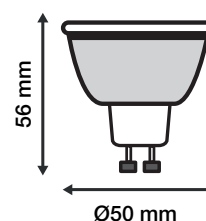

Facteur de puissance = 0.76

Allumage : Immédiat

Angle : 38°

Matériaux utilisés : Aluminium + Polycarbonate

Durée de vie théorique de la LED : 30,000 Heures

Indice de protection IP : IP20

Poids Net : 0,029 Kg

Ref. 78601

Culot : GU10 SMD

Lumens : 450 Lm

Puissance absorbée : 5,5W

Puissance restituée : \approx 50W

Dimmable : Oui (Coupure de phase)

Température couleur : 3000K

Dimensions (Ø x H) : 50 x 56 mm

Emballage : Boite

EAN : 3701124402738

Dimensions

**nouveau classement énergétique conforme à la réglementation en vigueur depuis le 01/09/2021*

*Les produits présentés dans les documents, offres commerciales, catalogues ou fiches techniques sont soumis à modification sans préavis.
Les caractéristiques ne deviennent contractuelles qu'après accord écrit de la direction de MIIDEX LIGHTING.*