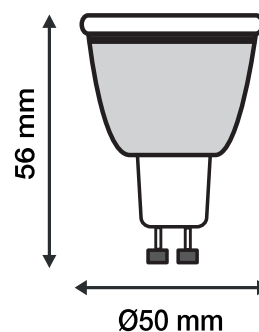

Dimensions

*nouveau classement énergétique conforme à la réglementation en vigueur depuis le 01/09/2021