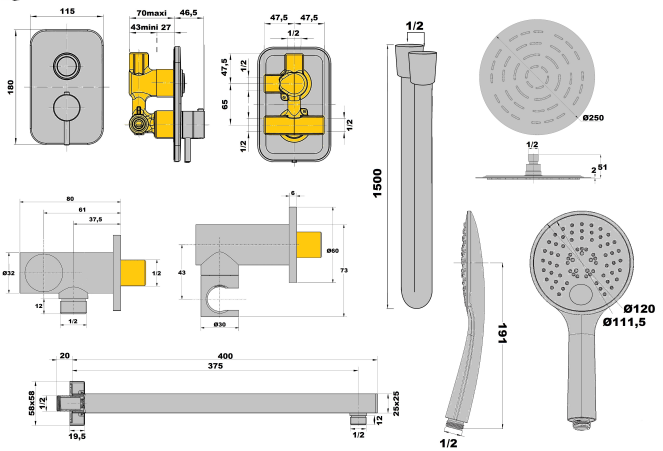

Fiche - 78690THA - Paini

**Ensemble de douche à encastrer
Open Click Paini - Douche de tête Ø
250 mm - Chromé**

Réf 78690THA

771.96€^{TTC*}

Voir le produit : <https://www.domomat.com/68678-ensemble-de-douche-a-encastrer-open-click-paini-douche-de-tete-o-250-mm-chrome-paini-france-78690tha.html>

Le produit Ensemble de douche à encastrer Open Click Paini - Douche de tête Ø 250 mm - Chromé est en vente chez Domomat !

ENSEMBLE ENCASTRE THERMO OPEN CLICK

Ref : **78690THA** | 879.00 € PPHT

Caractéristiques techniques :

- Pomme de tête en laiton, avec picots anticalcaire Ø 250 mm
- Bras longueur 400 mm
- Prise d'eau murale laiton, support orientable, alimentation M 1/2"
- Douchette à main ABS, 3 jets
- Flexible antitorsion 1,50 m
- Box thermostatique, corps encastré inclus
- Façade 180 x 115 m
- Profondeur d'encastrement : mini 43 mm - maxi : 70 mm