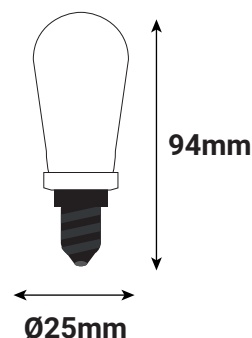

Flux sortant : 400 lm

Puissance absorbée : 4 W

Dimmable : Non

Température couleur : 3000 K

Dimensions (Ø x H) : 25 x 94 mm

Emballage : Boite

EAN : 3701124405777

Paramètres

Index Rendu Couleur (IRC) : >80

Lumens/Watt : ≈100 lm/W

*Classification énergétique : 

Tension entrée : 220-240V AC

Fréquence : 50~60Hz

Température de travail : -20 °C- +45 °C

Matériaux utilisés : Aluminium + Verre

Durée de vie : 30,000h

Poids Net : ≈0,012Kg

Dimensions

**nouveau classement énergétique conforme à la réglementation en vigueur depuis le 01/09/2021*

*Les produits présentés dans les documents, offres commerciales, catalogues ou fiches techniques sont soumis à modification sans préavis.
Les caractéristiques ne deviennent contractuelles qu'après accord écrit de la direction de MIIDEX LIGHTING.*