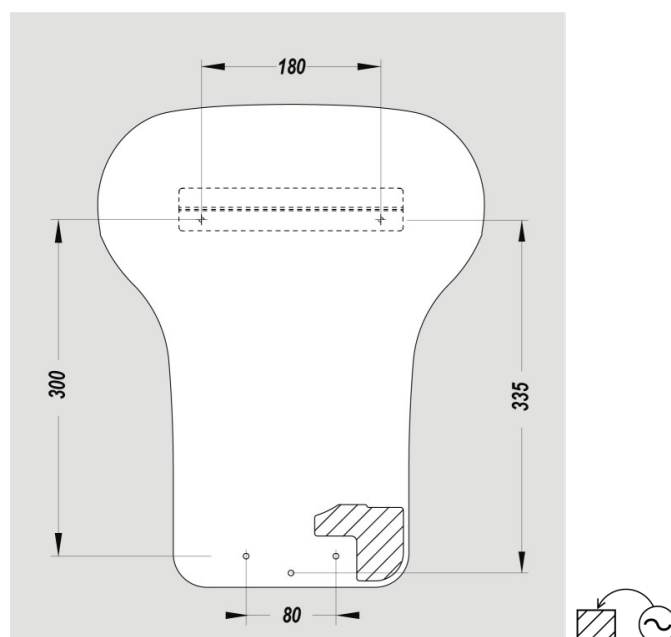

DIMENSIONS

Hauteur (mm)	430
Largeur (mm)	340
Profondeur produit (mm)	234
Poids (kg)	6.9400

DIMENSIONS COLIS

Hauteur (mm)	240
Largeur (mm)	360
Profondeur (mm)	495
Poids (kg)	8.0100

DESSIN TECHNIQUE

HAUTEURS D'INSTALLATION RECOMMANDÉES

- Hauteur d'installation Homme (cm) : 75
- Hauteur d'installation Femme (cm) : 65
- Hauteur d'installation Enfant (cm) : 55
- Hauteur d'installation PMR (cm) : 65