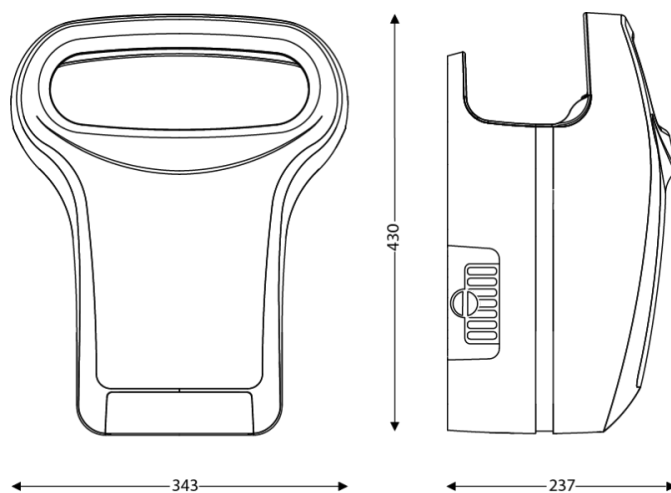

DIMENSIONS

Hauteur (mm)	430
Largeur (mm)	340
Profondeur produit (mm)	234
Poids (kg)	6.9400

DIMENSIONS COLIS

Hauteur (mm)	240
Largeur (mm)	360
Profondeur (mm)	495
Poids (kg)	8.0100

DESSIN TECHNIQUE

HAUTEURS D'INSTALLATION RECOMMANDÉES

- Hauteur d'installation Homme (cm) : 75
- Hauteur d'installation Femme (cm) : 65
- Hauteur d'installation Enfant (cm) : 55
- Hauteur d'installation PMR (cm) : 65