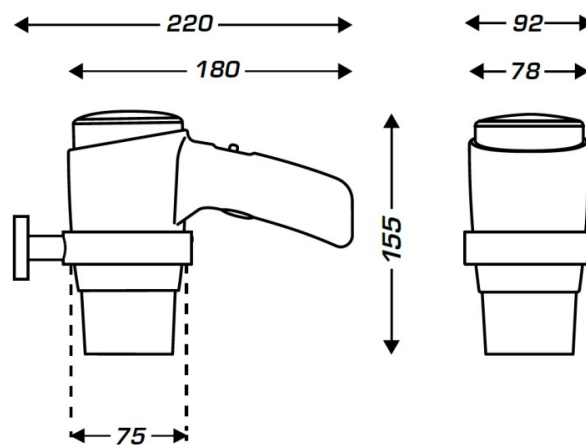

8220701

Clipper gris nez court

CARACTÉRISTIQUES

Matériau	ABS et Polycarbonate
Couleur	Gris
Diffuseur	Intégré à la forme
Débit d'air (m³/h)	95
Variation de vitesse	2 Vitesses

ÉLECTRICITÉ

Puissance en fonctionnement (W)	1400
Alimentation	230V
Fréquence (Hz)	50-60

DESSIN TECHNIQUE

Ø INTERIEUR