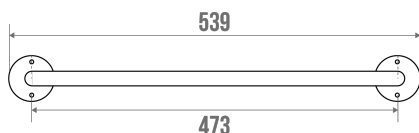

Fiche Pellet 822213

**Porte-serviettes 1 barre fixe Pellet -
Ø12 mm - Longueur 539 mm -
Chromé**
Réf 822213

19.39€^{TTC*}

Voir le produit : <https://www.domomat.com/62010-porte-serviettes-1-barre-fixe-pellet-o12-mm-longueur-539-mm-chrome-pellet-822213.html>

Le produit Porte-serviettes 1 barre fixe Pellet - Ø12 mm - Longueur 539 mm - Chromé est en vente chez Domomat !

Fiche technique

Informations

Désignation	ECO - Porte-serviettes 1 barre fixe, Chromé
Référence	822213

Description

Tube acier chromé Ø 12 mm.

Parfaitement adapté pour l'usage en Collectivités.

Caractéristiques techniques

Matière	Acier
Finition	Chromé
Poids brut	0.250 kg
Conditionnement	Sachet plastique neutre
Garantie	1 an
Gencod	3563398222135
Code douanier	7324900010
Notice	Aucune notice disponible