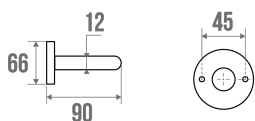

Fiche Pellet 822213

**Porte-serviettes 1 barre fixe Pellet -
Ø12 mm - Longueur 539 mm -
Chromé**
Réf 822213

19.39€^{TTC*}

Voir le produit : <https://www.domomat.com/62010-porte-serviettes-1-barre-fixe-pellet-o12-mm-longueur-539-mm-chrome-pellet-822213.html>

Le produit Porte-serviettes 1 barre fixe Pellet - Ø12 mm - Longueur 539 mm - Chromé est en vente chez Domomat !

Fiche technique

Informations

Désignation	ECO - Porte-serviettes 1 barre fixe, Chromé
Référence	822213

Description

Tube acier chromé Ø 12 mm.

Parfaitement adapté pour l'usage en Collectivités.

Caractéristiques techniques

Matière	Acier
Finition	Chromé
Poids brut	0.250 kg
Conditionnement	Sachet plastique neutre
Garantie	1 an
Gencod	3563398222135
Code douanier	7324900010
Notice	Aucune notice disponible