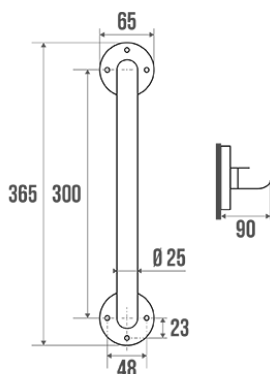

Fiche Pellet 822964

**Barre d'appui droite Pellet - Ø 25 mm
- 300 mm - Chromé**

Réf 822964

26.88€^{TTC*}

Voir le produit : <https://www.domomat.com/61914-barre-d-appui-droite-pellet-o-25-mm-300-mm-chrome-pellet-822964.html>

*Le produit Barre d'appui droite Pellet - Ø 25 mm - 300 mm - Chromé
est en vente chez Domomat !*

Fiche technique

Informations

Désignation	ECO - Barre droite 300 mm, Laiton Chromé
Référence	822964

Description

Hypéco laiton chromé.

Parfaitement adapté pour l'usage en Collectivités.

Caractéristiques techniques

Matière	Laiton
Finition	Nickelé Chromé
Dimensions	300 mm
Diamètre Ø	25 mm
Poids brut	0.250 kg
Conditionnement	Sachet plastique neutre
Charge admissible	80 kg
Tests laboratoire à	150 kg
Garantie	1 an
Gencod	3563398229646
Code douanier	7418200090
Notice	Aucune notice disponible