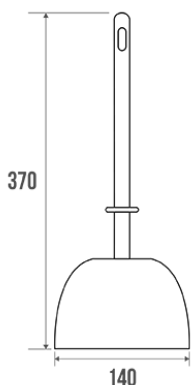

Fiche - 823109 - Pellet

Porte-balayette ECO Pellet - Blanc

Réf 823109

15.29€^{TTC*}

Voir le produit : <https://www.domomat.com/152493-porte-balayette-eco-pellet-blanc-pellet-823109.html>

*Le produit Porte-balayette ECO Pellet - Blanc
est en vente chez Domomat !*

Fiche technique

Informations

Désignation	ECO - Porte-balayette
Référence	823109

Description

Avec balayette polypropylène blanc.

Parfaitement adapté pour l'usage en Collectivités.

Caractéristiques techniques

Couleur	Blanc
Dimensions	370 mm
Matière	Polypropylène
Poids brut	0.315 kg
Conditionnement	Film rétractable
Garantie	1 an
Gencod	3563398231090
Code douanier	3922900000
Notice	Aucune notice disponible

Conseils de pose et entretien