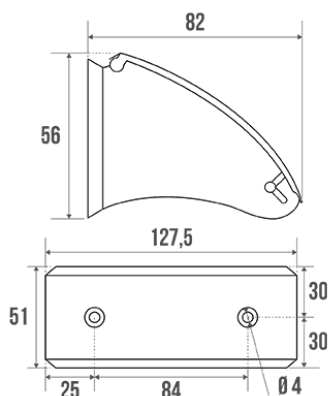

Description

Acier époxy blanc. Rouleau PVC noir.

Parfaitement adapté pour l'usage en Collectivités.

Caractéristiques techniques

Finition	Epoxy
Couleur	Blanc
Dimensions	127 x 82 x 56 mm
Matière	Acier
Poids brut	0.150 kg
Conditionnement	Sachet plastique neutre
Garantie	1 an
Gencod	3563398237283
Code douanier	7324900010
Notice	Aucune notice disponible