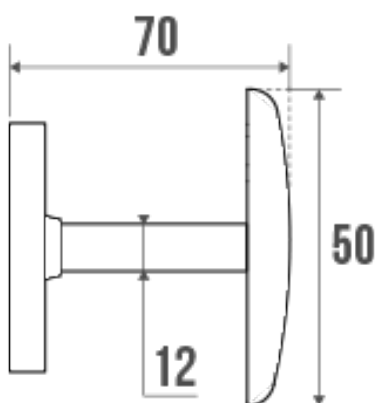

Fiche technique

Informations

Désignation	ECO - Porte-peignoir 1 tête, Chromé
Référence	823901

Description

Tête Ø 65 mm. Acier chromé.

Parfaitement adapté pour l'usage en Collectivités.

Caractéristiques techniques

Finition	Chromé
Dimensions	50 x 70 mm
Diamètre Ø	50 mm
Matière	Acier
Poids brut	0.070 kg

Conditionnement	Sachet plastique neutre
Garantie	1 an
Poids net	0.070 kg
Gencod	3563398239010
Code douanier	7324900010
Notice	Aucune notice disponible