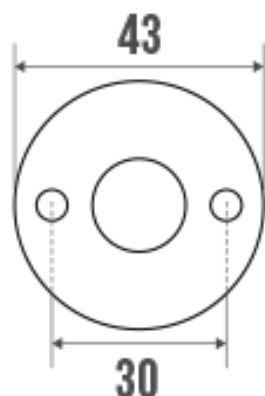

Fiche technique

Informations

Désignation	ECO - Porte-peignoir 1 tête, Chromé
Référence	823901

Description

Tête Ø 65 mm. Acier chromé.

Parfaitement adapté pour l'usage en Collectivités.

Caractéristiques techniques

Finition	Chromé
Dimensions	50 x 70 mm
Diamètre Ø	50 mm
Matière	Acier
Poids brut	0.070 kg

Conditionnement	Sachet plastique neutre
Garantie	1 an
Poids net	0.070 kg
Gencod	3563398239010
Code douanier	7324900010
Notice	Aucune notice disponible