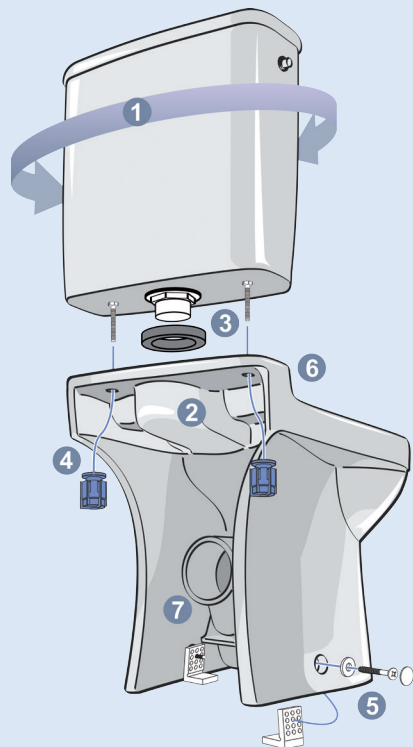

*Le produit Pack WC Prima Geberit - Multi mécanisme général - Blanc
est en vente chez Domomat !*

Ensemble WC PRIMA MULTI

- Prima Multi**
- NF CE 083243 00 000 101** Pack WC multi prêt à poser livré dans un emballage unique, comprenant :
- Cuvette multi à sortie orientable cachée avec kit de fixations au sol,
 - Réservoir réversible émaillé 4 faces équipé d'un mécanisme GEBERIT double-chasse 3L/6L, bouton poussoir chromé, robinet flotteur silencieux et robinet d'arrêt d'équerre 3/8", vis de fixation sur la cuvette pré-montées,
 - Abattant à fermeture ralentie thermodur à charnières laiton chromé.
- NF CE 083243 00 000 201** Pack WC Multi avec abattant thermodur standard à charnières inox.

Alimentation latérale 3/8" droite ou gauche (sans démontage du robinet flotteur).

W.C. "économiseur d'eau".

Fonctionnement à 6 L.

- Egalement disponibles :**
- NF CE 003243 00 000** Cuvette multi à sortie orientable cachée seule,
- NF CE 003713 00 000 291** Réservoir réversible émaillé 4 faces équipé d'un mécanisme GEBERIT silencieux double-chasse 3L / 6L, bouton poussoir chromé, robinet flotteur silencieux, vis de fixation sur la cuvette pré-montées.
- NF 000163 00 000** Abattant thermodur à fermeture ralentie avec charnières laiton chromé.
- NF 000463 00 000** Abattant thermodur standard avec charnières inox.

Ensemble WC PRIMA MULTI

Les atouts de l'ensemble WC Prima Multi :

- 1 réservoir réversible émaillé 4 faces : alimentation à droite ou à gauche sans démontage du robinet flotteur
- 2 chambre d'alimentation de la cuvette calibrée pour un chasse optimale
- 3 étanchéité réservoir/cuvette par joint mousse
- 4 écrous de fixation rapide du réservoir sur la cuvette
- 5 pied de cuvette caréné et fixations intégrées
- 6 plage arrière de la cuvette surélevée pour éviter les infiltrations : hygiène maximale
- 7 sortie Multi offrant de nombreuses possibilités de raccordement