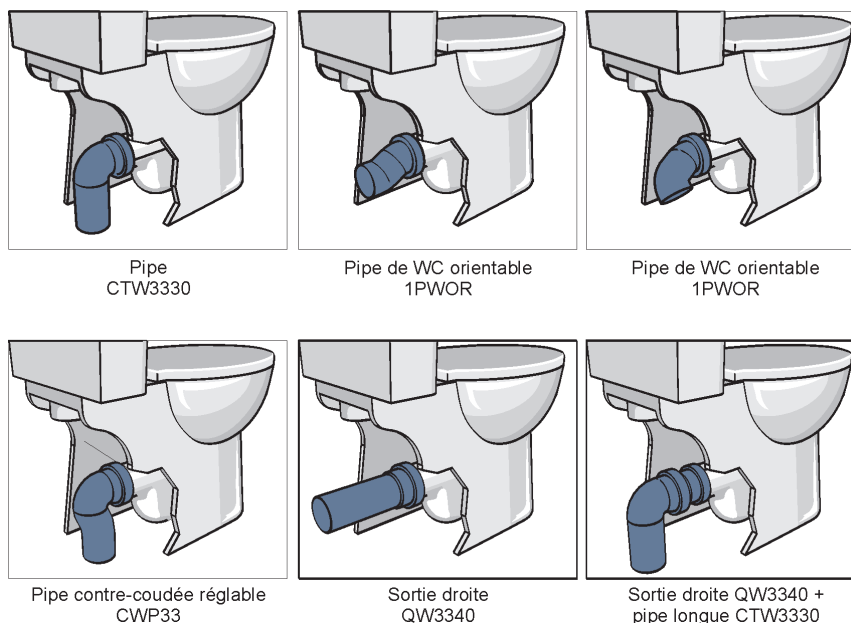

*Le produit Pack WC Prima Geberit - Multi mécanisme général - Blanc
est en vente chez Domomat !*

Ensemble WC PRIMA MULTI

- Prima Multi**
- NF CE 083243 00 000 101** Pack WC multi prêt à poser livré dans un emballage unique, comprenant :
- Cuvette multi à sortie orientable cachée avec kit de fixations au sol,
 - Réservoir réversible émaillé 4 faces équipé d'un mécanisme GEBERIT double-chasse 3L/6L, bouton poussoir chromé, robinet flotteur silencieux et robinet d'arrêt d'équerre 3/8", vis de fixation sur la cuvette pré-montées,
 - Abattant à fermeture ralentie thermodur à charnières laiton chromé.
- NF CE 083243 00 000 201** Pack WC Multi avec abattant thermodur standard à charnières inox.

Ensemble WC PRIMA MULTI

Les atouts de l'ensemble WC Prima Multi :

- 1 réservoir réversible émaillé 4 faces : alimentation à droite ou à gauche sans démontage du robinet flotteur
- 2 chambre d'alimentation de la cuvette calibrée pour un chasse optimale
- 3 étanchéité réservoir/cuvette par joint mousse
- 4 écrous de fixation rapide du réservoir sur la cuvette
- 5 pied de cuvette caréné et fixations intégrées
- 6 plage arrière de la cuvette surélevée pour éviter les infiltrations : hygiène maximale
- 7 sortie Multi offrant de nombreuses possibilités de raccordement

Exemples de raccordements à partir des accessoires WC NICOLL en PVC Ø 100 mm :

Les accessoires de raccordement sont à commander séparément en fonction de la configuration désirée.

Ensemble WC PRIMA MULTI