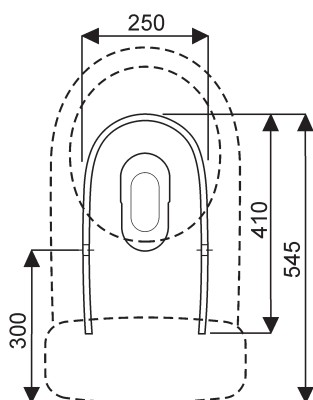

*Le produit Pack WC Prima Geberit - Multi mécanisme général - Blanc
est en vente chez Domomat !*

Ensemble WC PRIMA MULTI

- Prima Multi**
- NF CE 083243 00 000 101** Pack WC multi prêt à poser livré dans un emballage unique, comprenant :
- Cuvette multi à sortie orientable cachée avec kit de fixations au sol,
 - Réservoir réversible émaillé 4 faces équipé d'un mécanisme GEBERIT double-chasse 3L/6L, bouton poussoir chromé, robinet flotteur silencieux et robinet d'arrêt d'équerre 3/8", vis de fixation sur la cuvette pré-montées,
 - Abattant à fermeture ralentie thermodur à charnières laiton chromé.
- NF CE 083243 00 000 201** Pack WC Multi avec abattant thermodur standard à charnières inox.

Alimentation latérale 3/8" droite ou gauche (sans démontage du robinet flotteur).

W.C. "économiseur d'eau".

Fonctionnement à 6 L.

- Egalement disponibles :**
- NF CE 003243 00 000** Cuvette multi à sortie orientable cachée seule,
- NF CE 003713 00 000 291** Réservoir réversible émaillé 4 faces équipé d'un mécanisme GEBERIT silencieux double-chasse 3L / 6L, bouton poussoir chromé, robinet flotteur silencieux, vis de fixation sur la cuvette pré-montées.
- NF 000163 00 000** Abattant thermodur à fermeture ralentie avec charnières laiton chromé.
- NF 000463 00 000** Abattant thermodur standard avec charnières inox.

Exemples de raccordements à partir des accessoires WC NICOLL en PVC Ø 100 mm :

Les accessoires de raccordement sont à commander séparément en fonction de la configuration désirée.

Ensemble WC PRIMA MULTI