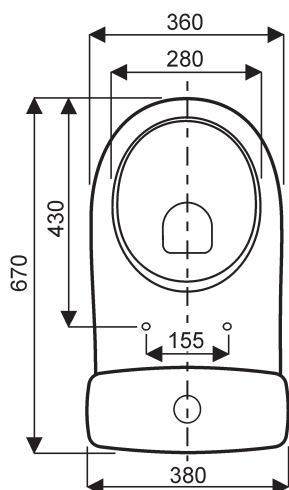

*Le produit Pack WC Prima Geberit - Multi mécanisme général - Blanc
est en vente chez Domomat !*

Ensemble WC PRIMA MULTI

- Prima Multi**
- NF CE 083243 00 000 101** Pack WC multi prêt à poser livré dans un emballage unique, comprenant :
- Cuvette multi à sortie orientable cachée avec kit de fixations au sol,
 - Réservoir réversible émaillé 4 faces équipé d'un mécanisme GEBERIT double-chasse 3L/6L, bouton poussoir chromé, robinet flotteur silencieux et robinet d'arrêt d'équerre 3/8", vis de fixation sur la cuvette pré-montées,
 - Abattant à fermeture ralentie thermodur à charnières laiton chromé.
- NF CE 083243 00 000 201** Pack WC Multi avec abattant thermodur standard à charnières inox.

Alimentation latérale 3/8" droite ou gauche (sans démontage du robinet flotteur).

W.C. "économiseur d'eau".

Fonctionnement à 6 L.

- Egalement disponibles :**
- NF CE 003243 00 000** Cuvette multi à sortie orientable cachée seule,
- NF CE 003713 00 000 291** Réservoir réversible émaillé 4 faces équipé d'un mécanisme GEBERIT silencieux double-chasse 3L / 6L, bouton poussoir chromé, robinet flotteur silencieux, vis de fixation sur la cuvette pré-montées.
- NF 000163 00 000** Abattant thermodur à fermeture ralentie avec charnières laiton chromé.
- NF 000463 00 000** Abattant thermodur standard avec charnières inox.

Exemples de raccordements à partir des accessoires WC NICOLL en PVC Ø 100 mm :

Les accessoires de raccordement sont à commander séparément en fonction de la configuration désirée.

Ensemble WC PRIMA MULTI