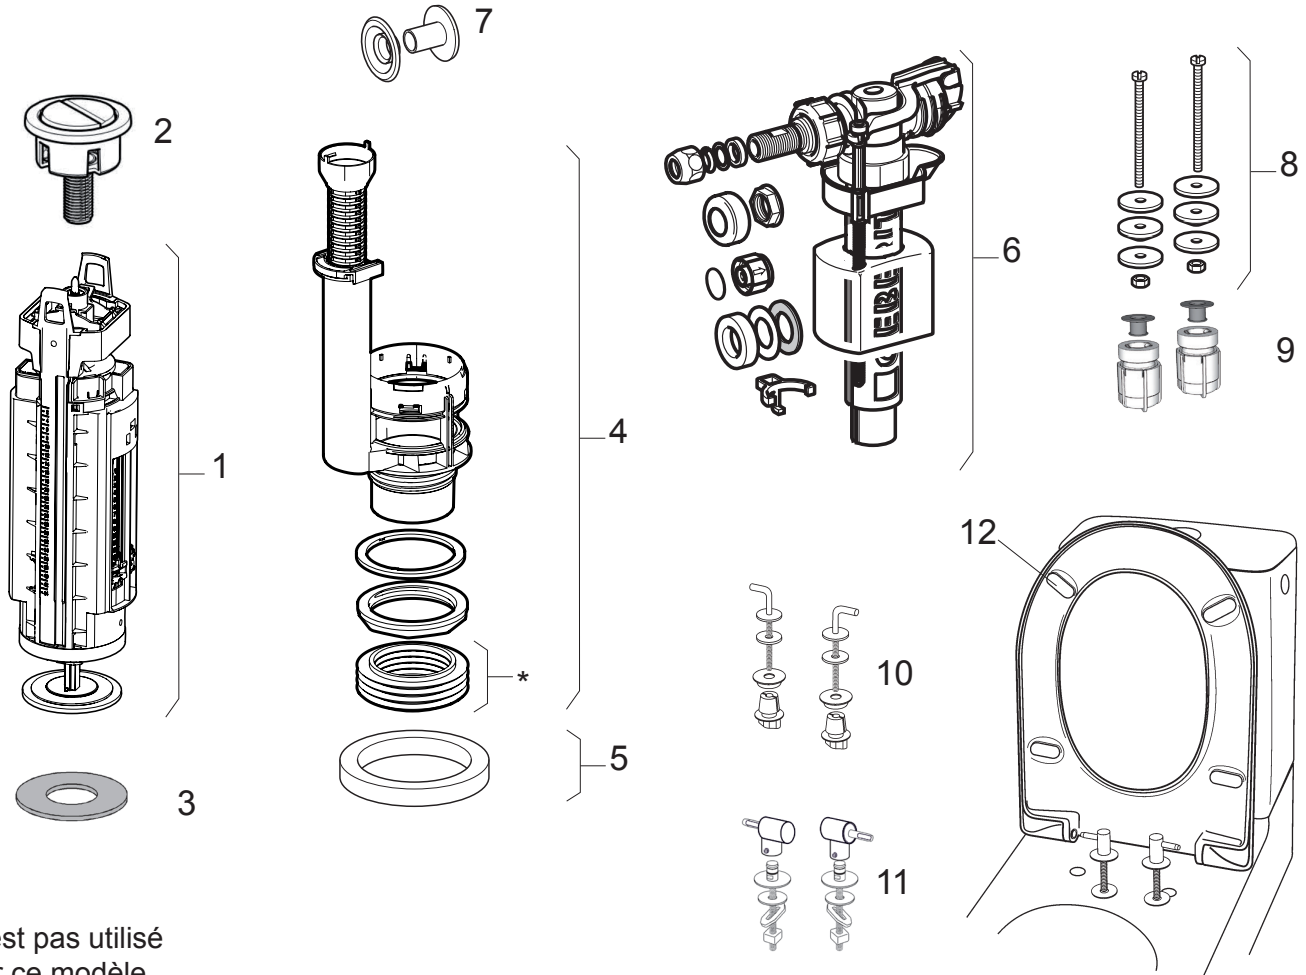

Ensemble WC PRIMA MULTI

Les atouts de l'ensemble WC Prima Multi :

- 1 réservoir réversible émaillé 4 faces : alimentation à droite ou à gauche sans démontage du robinet flotteur
- 2 chambre d'alimentation de la cuvette calibrée pour un chasse optimale
- 3 étanchéité réservoir/cuvette par joint mousse
- 4 écrous de fixation rapide du réservoir sur la cuvette
- 5 pied de cuvette caréné et fixations intégrées
- 6 plage arrière de la cuvette surélevée pour éviter les infiltrations : hygiène maximale
- 7 sortie Multi offrant de nombreuses possibilités de raccordement

Exemples de raccordements à partir des accessoires WC NICOLL en PVC Ø 100 mm :

Les accessoires de raccordement sont à commander séparément en fonction de la configuration désirée.

Ensemble WC PRIMA MULTI

Pièces détachées

* n'est pas utilisé
pour ce modèle

Pièces détachées	Réf.
1 Cloche seule	243.320.00.1
2 Bouton Ø 50 mm chromé	243.627.21.1
3 Joint de cloche Ø 63 x 32 mm	816.418.00.1
4 Bassin de cloche spécifique Prima 6 avec joint à lèvres	243.713.00.1
5 Joint d'étanchéité plat	813.812.00.1
6 Robinet flotteur complet	281.002.00.1
7 Obturateur latéral chromé	274.210.21.1
8 Vis de fixations	161405 00
9 Ecrous rapides	160296 00
Abattant PRIMA (000473) standard, entre axes 155 mm, complet	162615 00 000
10 Jeu de charnières à fermeture standard	162617 00 017
Abattant PRIMA (000163) à fermeture ralentie, entre axes 155 mm, complet	160503 00 000
11 Jeu de charnières à fermeture ralentie	160501 00 017
12 Sachet de 6 patins pour abattant standard ou ralenti	167041 00 000