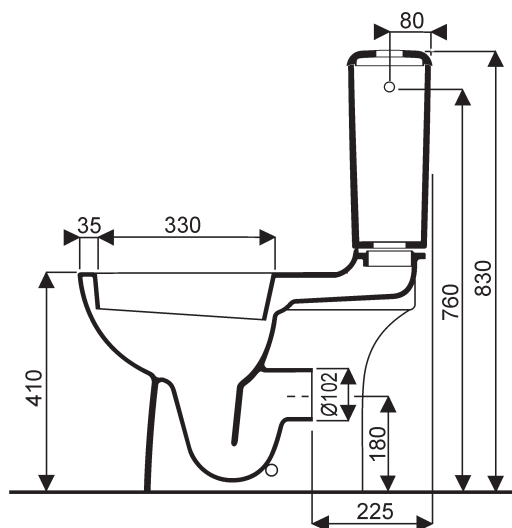

*Le produit Pack WC Prima Geberit - Multi mécanisme général - Blanc
est en vente chez Domomat !*

Ensemble WC PRIMA MULTI

- Prima Multi**
- NF CE 083243 00 000 101** Pack WC multi prêt à poser livré dans un emballage unique, comprenant :
- Cuvette multi à sortie orientable cachée avec kit de fixations au sol,
 - Réservoir réversible émaillé 4 faces équipé d'un mécanisme GEBERIT double-chasse 3L/6L, bouton poussoir chromé, robinet flotteur silencieux et robinet d'arrêt d'équerre 3/8", vis de fixation sur la cuvette pré-montées,
 - Abattant à fermeture ralentie thermodur à charnières laiton chromé.
- NF CE 083243 00 000 201** Pack WC Multi avec abattant thermodur standard à charnières inox.

Alimentation latérale 3/8" droite ou gauche (sans démontage du robinet flotteur).

W.C. "économiseur d'eau".

Fonctionnement à 6 L.

- Egalement disponibles :**
- NF CE 003243 00 000** Cuvette multi à sortie orientable cachée seule,
- NF CE 003713 00 000 291** Réservoir réversible émaillé 4 faces équipé d'un mécanisme GEBERIT silencieux double-chasse 3L / 6L, bouton poussoir chromé, robinet flotteur silencieux, vis de fixation sur la cuvette pré-montées.
- NF 000163 00 000** Abattant thermodur à fermeture ralentie avec charnières laiton chromé.
- NF 000463 00 000** Abattant thermodur standard avec charnières inox.

Ensemble WC PRIMA MULTI

Les atouts de l'ensemble WC Prima Multi :

- 1 réservoir réversible émaillé 4 faces : alimentation à droite ou à gauche sans démontage du robinet flotteur
- 2 chambre d'alimentation de la cuvette calibrée pour un chasse optimale
- 3 étanchéité réservoir/cuvette par joint mousse
- 4 écrous de fixation rapide du réservoir sur la cuvette
- 5 pied de cuvette caréné et fixations intégrées
- 6 plage arrière de la cuvette surélevée pour éviter les infiltrations : hygiène maximale
- 7 sortie Multi offrant de nombreuses possibilités de raccordement