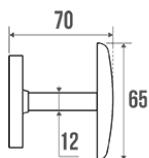

Fiche technique

Informations

Désignation	ECO - Porte-peignoir 1 tête, Blanc
Référence	841901

Description

Tête Ø 65 mm. Acier époxy blanc.

Parfaitement adapté pour l'usage en Collectivités.

Caractéristiques techniques

Finition	Epoxy
Couleur	Blanc
Dimensions	65 x 70 mm
Diamètre Ø	65 mm
Matière	Acier
Poids brut	0.090 kg
Conditionnement	Sachet plastique neutre
Garantie	1 an
Gencod	3563398419016
Code douanier	7324900010
Notice	Aucune notice disponible