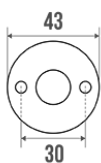

Fiche technique

Informations

Désignation	ECO - Porte-peignoir 1 tête, Blanc
Référence	841901

Description

Tête Ø 65 mm. Acier époxy blanc.

Parfaitement adapté pour l'usage en Collectivités.

Caractéristiques techniques

Finition	Epoxy
Couleur	Blanc
Dimensions	65 x 70 mm
Diamètre Ø	65 mm
Matière	Acier
Poids brut	0.090 kg
Conditionnement	Sachet plastique neutre
Garantie	1 an
Gencod	3563398419016
Code douanier	7324900010
Notice	Aucune notice disponible