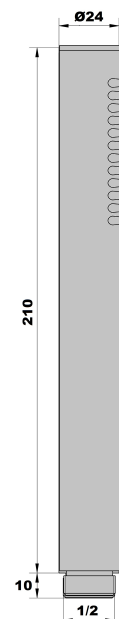

Fiche 887PZ Paini

Douchette Cox Paini - 1 jet - Noir mat
Réf 887PZ

77.62€^{TTC*}

Voir le produit : <https://www.domomat.com/97825-douchette-cox-paini-1-jet-noir-mat-paini-france-887pz.html>

*Le produit Douchette Cox Paini - 1 jet - Noir mat
est en vente chez Domomat !*

DOUCHETTE 1 JET EN LAITON PVD NOIR MAT BROSSE

Ref : **887PZ** | 77.00 € PPHT

Caractéristiques techniques :

Douchette 100 % métal \varnothing 24 mm
Débit : 12 L/min. Alimentation mâle 1/2