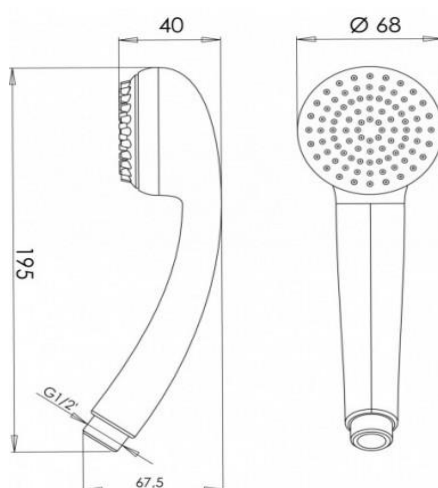

Dessin technique

Sous réserves de modifications ou d'erreurs typographiques. Toute reproduction totale ou partielle, tant en France qu'à l'étranger, est interdite compte tenu des dispositions légales en vigueur relative à la propriété artistique et intellectuelle. Photos non contractuelles