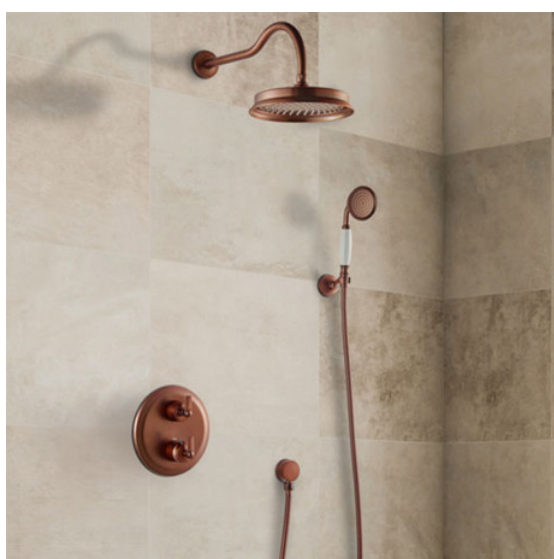

## Fiche - 909ORB690TH - Paini

**Ensemble de douche à encastrer  
Lady's Auburn Paini - Douche de  
tête Ø 225 mm**

Réf 909ORB690TH

**1,474.80€<sup>TTC\*</sup>**

Voir le produit : <https://www.domomat.com/68772-ensemble-de-douche-a-encastrer-lady-s-auburn-paini-douche-de-tete-o-225-mm-paini-france-909orb690th.html>

*Le produit Ensemble de douche à encastrer Lady's Auburn Paini - Douche de tête Ø  
225 mm  
est en vente chez Domomat !*

### Caractéristiques techniques :

Douche de tête  $\text{Ø} 225$  mm laiton anticalcaire  
Bras de douche en laiton saillie 400 mm  
Thermostatique inverseur avec 2 voies et fonction STOP  
Profondeur d'encastrement : 50 mm mini - 65 mm maxi  
Plaque de décoration  $\text{Ø} 210$  mm  
Douchette 1 jet laiton anticalcaire