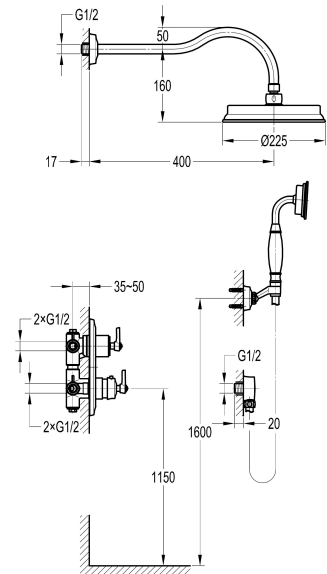

FORMULE DOUCHE ENCASTRE LADY S AUBURN

Ref : **909ORB690TH** | 1511.00 € PPHT

Caractéristiques techniques :

Douche de tête $\text{Ø} 225$ mm laiton anticalcaire
Bras de douche en laiton saillie 400 mm
Thermostatique inverseur avec 2 voies et fonction STOP
Profondeur d'encastrement : 50 mm mini - 65 mm maxi
Plaque de décoration $\text{Ø} 210$ mm
Douchette 1 jet laiton anticalcaire