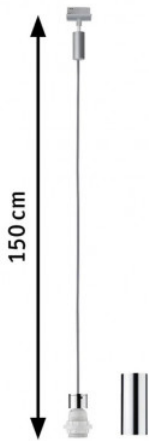

Fiche suspension Paulmann

Suspension Urail 2Easy Paulmann - E27 - Chrome mat, Chrome

Réf 95436

33.31€^{TTC*}

Voir le produit : <https://www.domomat.com/97111-suspension-urail-2easy-paulmann-e27-chrome-mat-chrome-paulmann-95436.html>

*Le produit Suspension Urail 2Easy Paulmann - E27 - Chrome mat, Chrome
est en vente chez Domomat !*

Artikelnummer:
95436

EAN-Nummer:
4000870954362

Name
Suspension URail 2Easy Basic max. 1x20 W E27 Chrome Mat/Chr 230 V Met/Syn

Producteur **Paulmann**

données ampoules

Nombre de points lumineux	01
Puissance max.	20 W
Le culot	E27
Puissance max.	max. 20 W
Caractéristique ampoule	ohne Leuchtmittel

dimensions

Dimensions emballé	15,4 x 17 x 6,7 cm
Longueur de la suspension	150 cm
poids net	350 g

données techniques

Tension d'alimentation	230 V
Gradable	Le luminaire est gradable, la variation d'intensité dépend du type d'ampoules utilisées.

détails du produit

EAN	4000870954362
Code interne	954.36
contenu de la livraison	Montageanleitung ohne Leuchtmittel
Producteur	Paulmann
Garantie	5 ans
Couleur	Chrome mat & Chrome
Matériau	Métal & Matière plastique