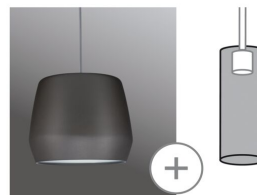

## Fiche abat-jour Paulmann

---

**Abat-jour Shade Pirm Paulmann -  
20W - Gris dépoli**

Réf 95440

**70.37€<sup>TTC\*</sup>**

---

Voir le produit : <https://www.domomat.com/97114-abat-jour-shade-pirm-paulmann-20w-gris-depoli-paulmann-95440.html>

*Le produit Abat-jour Shade Pirm Paulmann - 20W - Gris dépoli  
est en vente chez Domomat !*

Artikelnummer:  
**95440**

EAN-Nummer:  
4000870954409

Name  
**URail 2Easy Abjr Pirm max. 1x20W Gris mat métal**

#### dimensions

poids net	1.244 g
Longueur du verre	230 mm
Ø	280 mm
Ø du verre	280 mm
Dimensions emballé	35,5 x 34,5 x 35,4 cm
Dimensions (Hauteur x Largeur x Profondeur)	H: 230 mm